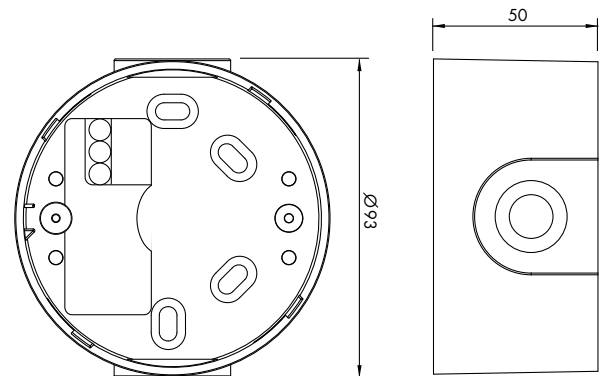

### 230VAC SOCKEL | POWERED BASE

- Großer Eingangsspannungsbereich
- Wide input voltage range
  
- Bis zu 100mA Leistung
- Up to 100mA output
  
- Zum Betrieb im Freien geeignet
- Suitable for external use
  
- Kompatibel mit/compatible with:
  - ROLP + ROLP MAXI
  - ROLP SOLISTA
  - FLASHNI
  - SOLEX 3/10
  - SOLISTA + SOLISTA MAXI
  - CLARIFIRE SB

#### SPEZIFIKATIONEN / SPECIFICATIONS

MODEL	Powered Base
INPUT VOLTAGE	86 - 264VAC @ 50-60Hz
OUTPUT VOLTAGE	24VDC
OUTPUT CURRENT	100mA (max.)
IP RATING	IP65
OPERATING TEMPERATURE	-20°C to +55°C
COLOURS	Red or White
WEIGHT	0,1 kg
CONSTRUCTION	ABS FR