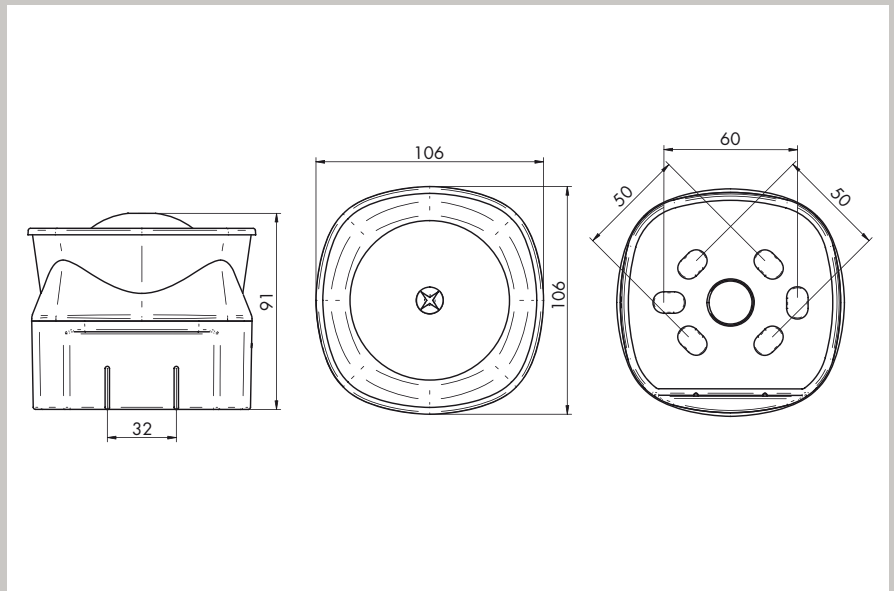

- Feuer
- Sicherheit
- Industrie
- Bahn
- Schifffahrt
- Optisch
- Akustisch

SPEZIFIKATIONEN

MODEL	Symphoni AV Unit
Spannungsbereich	18-30VDC
Stromverbrauch	10mA (max.)
Leistung	100dB(A)
Signaltöne	5 Töne: 29, 32, 34, 7, und 8
Schutzklasse	IP21C
Temperaturbereich	-10°C bis +55°C
Gehäusefarbe	rot oder weiß
Linsenfarbe	rot
Material	ABS FR
Material Linse	PC