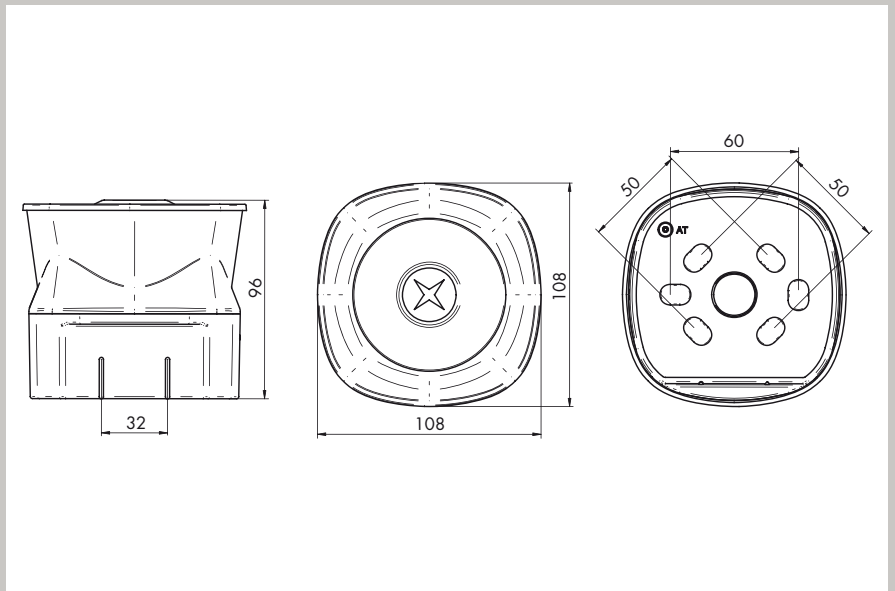

- Feuer
- Sicherheit
- Industrie
- Bahn
- Schifffahrt
- Optisch
- Akustisch

SPEZIFIKATIONEN

MODEL	Symphoni Voice Plus
Spannungsbereich	9-60VDC
Stromverbrauch	12mA / 14mA bei DIN-Ton
Leistung	100dB(A) / 99dB(A) bei DIN-Ton
Lautstärkeregelung	-10dB(A) (durch DIP Schalter)
Schutzklasse	IP21C, IP66 mit WP-Sockel
Temperaturbereich	-10°C bis +55°C
Gehäusefarbe	rot oder weiß
Material	ABS FR
Nachrichten	bis zu 16 Nachrichten können in der Sirene gespeichert werden
Alarmtöne	7 (1 Ton zusätzlich frei wählbar)