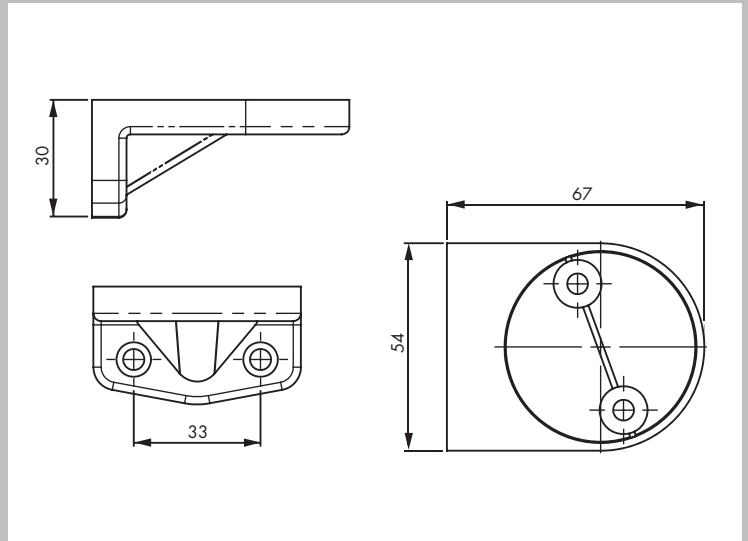

BLITZLEUCHTEN ZUBEHÖR

Montagewinkel für BL 90

Montagewinkel für BL 70

Montagewinkel für BL 50