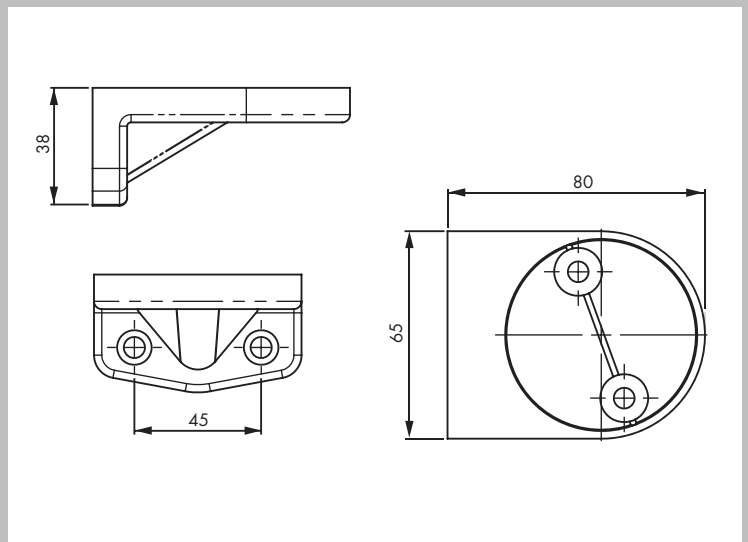

BLITZLEUCHTEN ZUBEHÖR

Montagewinkel für BL 90

Montagewinkel für BL 70

Montagewinkel für BL 50