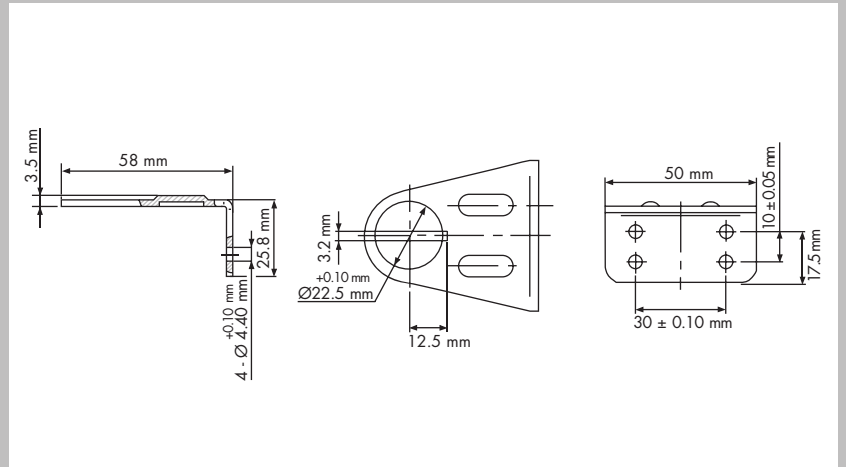

SIGNALSÄULE ZUBEHÖR

Montagewinkel für ST 36K

Montagefuß für ST 70 / 40

Montagefuß für ST 70 / 40

BESTELLDATEN

Zubehör ST 36K	90° Montagewinkel	ST36KWINKEL
Zubehör ST 40 / ST 70	Fuß 110mm	STSocket110
	Fuß 60mm	STSocket60