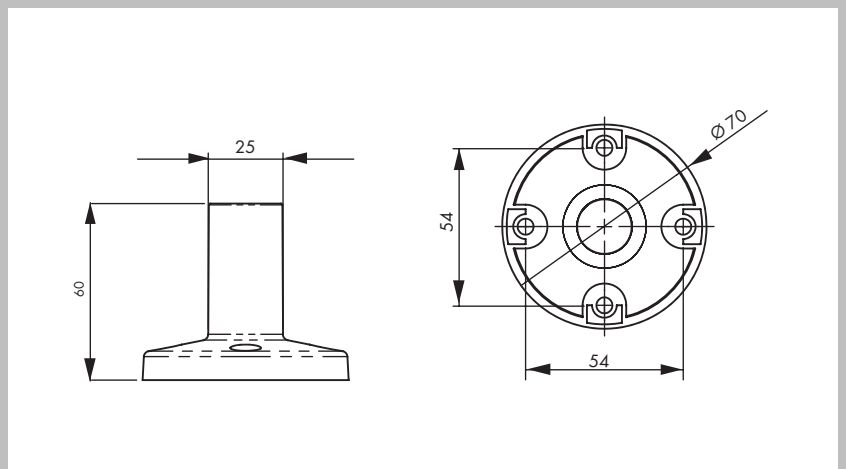

SIGNALSÄULE ZUBEHÖR

Montagewinkel für ST 36K

Montagefuß für ST 70 / 40

Montagefuß für ST 70 / 40

BESTELLDATEN

Zubehör ST 36K	90° Montagewinkel	ST36KWINKEL
Zubehör ST 40 / ST 70	Fuß 110mm	STSocket110
	Fuß 60mm	STSocket60