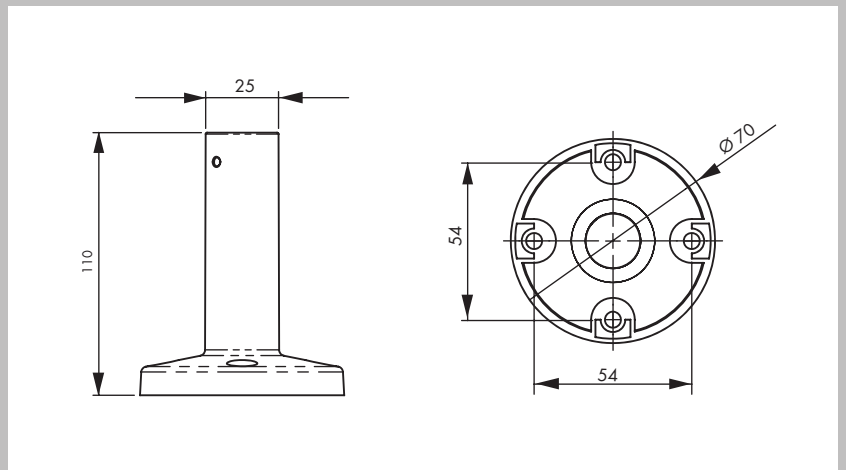

SIGNALSÄULE ZUBEHÖR

Montagewinkel für ST 36K

Montagefuß für ST 70 / 40

Montagefuß für ST 70 / 40

BESTELLDATEN

Zubehör ST 36K	90° Montagewinkel	ST36KWINKEL
Zubehör ST 40 / ST 70	Fuß 110mm	STSocket110
	Fuß 60mm	STSocket60