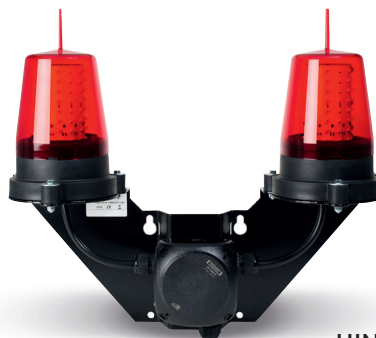

Die Meldung des Monats!

DREHSPIEGELLEUCHE

Model COBL 595 H1 RTH

· IP54 · Halogen · 55/70 W

LED KENNLEUCHE

Model CO BL G9

· IP67 · bis 200 Candela
· vier verschiedene Modi
· Vollgummigehäuse

Extreme Helligkeit und hohe Schutzklassen.

HINDERNISLEUCHE

Model CO BL HF1

· IP65 · nach ICAO Annex 14
Low Intensity Type A
· Vollgummigehäuse

LED BLITZLEUCHE

Model COBLGX

· IP67 · Vollgummigehäuse

HINDERNISLEUCHE

Model CO BL HF4

· IP65 · nach ICAO Annex 14
Low Intensity Type A
· Vollgummigehäuse

Weitere Produktvarianten verfügbar.

Beim Alten Flugplatz 3 · 49377 Vechta · Tel. +49 (0) 4441 89112-50
www.compro.de

Compro[®]
ELECTRONIC GMBH
Light & Sound