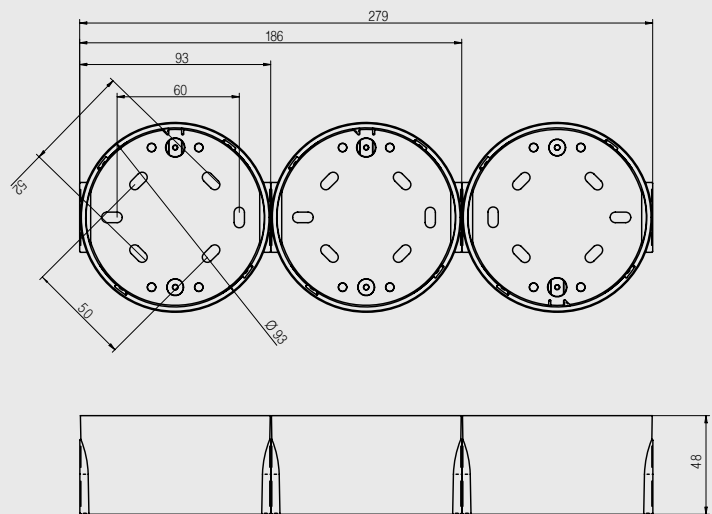

2-FACH BASE

2-Fach-IP65-Unterteil
Double-IP65-Base

3-FACH BASE

3-Fach-IP65-Unterteil
Triple-IP65-Base

| Kompatibel zu den Produkten ROLP, ROLP SOLISTA BEACON, FLASHNI, SOLEX 3, SOLEX 10, SOLISTA MAXI

| Compatible with ROLP, ROLP SOLISTA BEACON, FLASHNI, SOLEX 3, SOLEX 10, SOLISTA MAXI

SPEZIFIKATIONEN | SPECIFICATIONS

Model	2-FACH BASE DOUBLE BASE	3-FACH BASE TRIPLE BASE
Schutzklasse IP rating	IP65	IP65
Temperaturbereich Operating temperature	-25 °C bis +70 °C -25 °C to +70 °C	-25 °C bis +70 °C -25 °C to +70 °C
Gehäusefarbe Body colour	rot oder weiß red or white	rot oder weiß red or white
Material Construction	ABS FR	ABS FR
Abmessung B x H Measurement B x H	186 mm x 48 mm	297 mm x 48 mm