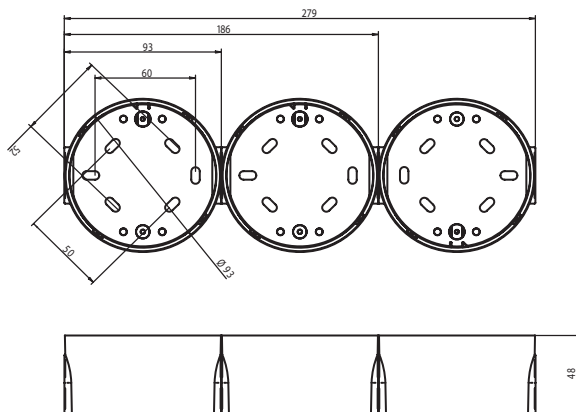

3-FACH SOCKEL TRIPLE DEEP BASE

ZUBEHÖR
ACCESSORIES

[ROLP, SOLEX, SOLISTA, FLASHNI, ROLP SOLISTA]
[ROLP, SOLEX, SOLISTA, FLASHNI, ROLP SOLISTA]

SPEZIFIKATIONEN | SPECIFICATIONS

Model	TRIPLE DEEP BASE
Schutzklasse IP rating	IP65
Temperaturbereich Operating temperature	-25°C bis +70°C -25°C to + 70°C
Gehäusefarben Body colours	rot oder weiß red or white
Material Construction	ABS FR ABS FR

BESTELLNUMMERN / ORDER NUMBERS

 3-fach Base, rot / Triple Deep Base, red	7232020000
 3-fach Base, weiß / Triple Deep Base, white	7232090000

BESTELLNUMMERN ZUBEHÖR / ORDER NUMBERS ACCESSORIES

 Flacher Sockel, rot / Shallow Base, red	7201020000
 Flacher Sockel, weiß / Shallow Base, white	7201010000
 Tiefer Sockel, rot / Deep Base, red	7202020000
 Tiefer Sockel, weiß / Deep Base, white	7202090000
 U-Base, rot / U-Base, red	7203020000
 U-Base, weiß / U-Base, white	7203090000
 Tiefer Sockel mit Spannungswandler (230V), rot / Powered Deep Base, red	7212028000
 Tiefer Sockel mit Spannungswandler (230V), weiß / Powered Deep Base, white	7212098000
 2-fach Base, rot / Double Deep Base, red	7222020000
 2-fach Base, weiß / Double Deep Base, white	7222090000