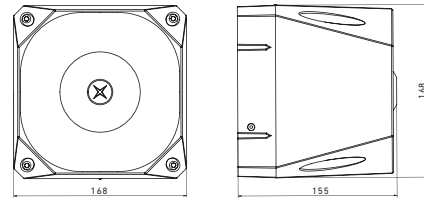

6692024000

Produktkatalog / catalog

Bedienungsanleitung / user manual

ASSERTA MAXI 110 [230 V]

ELEKTRONISCHER SCHALLGEBER

- | Hoher Schallpegel für Industrieanwendungen
- | Schutzklasse IP66
- | Einfache Installation
- | Dreitonalarm
- | Auch als Kombigerät erhältlich
- | Automatische Synchronisation