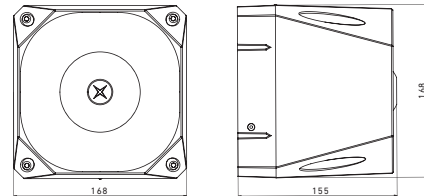

ASSERTA MAXI 120 [230 V]

ELEKTRONISCHER SCHALLGEBER

- | Hoher Schallpegel für Industrieanwendungen
- | Schutzklasse IP66
- | Einfache Installation
- | Dreitonalarm
- | Auch als Kombigerät erhältlich
- | Automatische Synchronisation

ASSERTA MAXI 120 [230 V]

ELECTRONIC SOUNDER

- | High sound output for industrial applications
- | IP66
- | Easy installation
- | 3-stage alarm
- | Also available as Sounder-Beacon Unit
- | Automatic synchronisation

SPEZIFIKATIONEN | SPECIFICATIONS

Model	ASSERTA MAXI 120 [230 V]
Spannungsbereich | Operating voltage	115/230 V AC
Stromaufnahme | Current consumption	65 mA @ 230 V AC
Lautstärke | Sound output	110 dB(A) | 110 dB(A)
Schutzklasse | IP rating	IP66
Temperaturbereich | Operating temperature	-25 °C - +70 °C | -25 °C to +70 °C
Gehäusefarben | Body colours	rot oder grau | red or grey
Material | Construction	ABS
Signaltöne | Alarm tones	42 | 42
Signal | Alarm	Dreitonalarm | 3-stage alarm