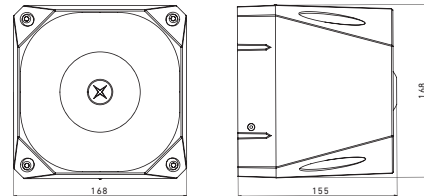

ASSERTA MAXI 110 [24 V]

ELEKTRONISCHER SCHALLGEBER

- | Hoher Schallpegel für Industrieanwendungen
- | Schutzklasse IP66
- | Einfache Installation
- | Dreitonalalarm
- | Auch als Kombigerät erhältlich
- | Automatische Synchronisation

ASSERTA MAXI 110 [24 V]

ELECTRONIC SOUNDER

- | High sound output for industrial applications
- | IP66
- | Easy installation
- | 3-stage alarm
- | Also available as Sounder-Beacon Unit
- | Automatic synchronisation

SPEZIFIKATIONEN | SPECIFICATIONS

Model	ASSERTA MAXI 110 [24 V]
Spannungsbereich | Operating voltage	18-30 V DC
Stromaufnahme | Current consumption	122 mA @ 24 V DC
Lautstärke | Sound output	112 dB(A) | 112 dB(A)
Schutzklasse | IP rating	IP66
Temperaturbereich | Operating temperature	-25 °C - +70 °C | -25 °C to +70 °C
Gehäusefarben | Body colours	rot | red
Material | Construction	ABS FR
Signaltöne | Alarm tones	42 | 42
Signal | Alarm	Dreitonalalarm | 3-stage alarm
Zulassungen | Approvals	CPD