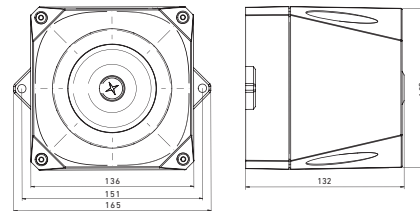

ASSERTA MIDI [24 V]

ELEKTRONISCHER SCHALLGEBER

- | Hoher Schallpegel für Industrieanwendungen
- | Schutzklasse IP66
- | Einfache Installation
- | Zweitonalarm
- | Auch als Kombigerät erhältlich
- | Automatische Synchronisation

ASSERTA MIDI [24 V]

ELECTRONIC SOUNDER

- | High sound output for industrial applications
- | IP66
- | Easy installation
- | 2-stage alarm
- | Also available as Sounder-Beacon Unit
- | Automatic synchronisation

SPEZIFIKATIONEN | SPECIFICATIONS

Model	ASSERTA MIDI [24 V]
Spannungsbereich | Operating voltage	9-60 V DC
Stromaufnahme | Current consumption	41 mA @ 24 V DC
Lautstärke | Sound output	110 dB(A) | 110 dB(A)
Schutzklasse | IP rating	IP66
Temperaturbereich | Operating temperature	-25 °C bis +70 °C | -25 °C to +70 °C
Gehäusefarben | Body colours	rot | red
Material | Construction	ABS FR
Signaltöne | Alarm tones	32 | 32
Signal | Alarm	Zweitonalarm | 2-stage alarm