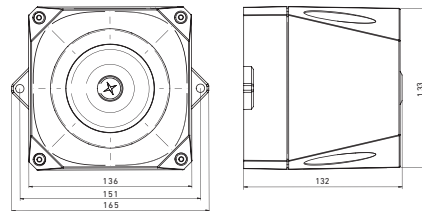

ASSERTA MIDI [230 V]

ELEKTRONISCHER SCHALLGEBER

- | Hoher Schallpegel für Industrieanwendungen
- | Schutzklasse IP66
- | Einfache Installation
- | Zweittonalarm
- | Auch als Kombigerät erhältlich
- | Automatische Synchronisation

ASSERTA MIDI [230 V]

ELECTRONIC SOUNDER

- | High sound output for industrial applications
- | IP66
- | Easy installation
- | 2-stage alarm
- | Also available as Sounder-Beacon Unit
- | Automatic synchronisation

SPEZIFIKATIONEN | SPECIFICATIONS

Model	ASSERTA MIDI [230 V]
Spannungsbereich | Operating voltage	115/230 V AC
Stromaufnahme | Current consumption	14 mA @ 230 V AC
Lautstärke | Sound output	112 dB | 112 dB(A)
Schutzklasse | IP rating	IP66
Temperaturbereich | Operating temperature	-25 °C bis +70 °C | -25 °C to +70 °C
Gehäusefarben | Body colours	rot | red
Material | Construction	ABS FR
Signaltöne | Alarm tones	32 | 32
Signal | Alarm	Zweittonalarm | 2-stage alarm