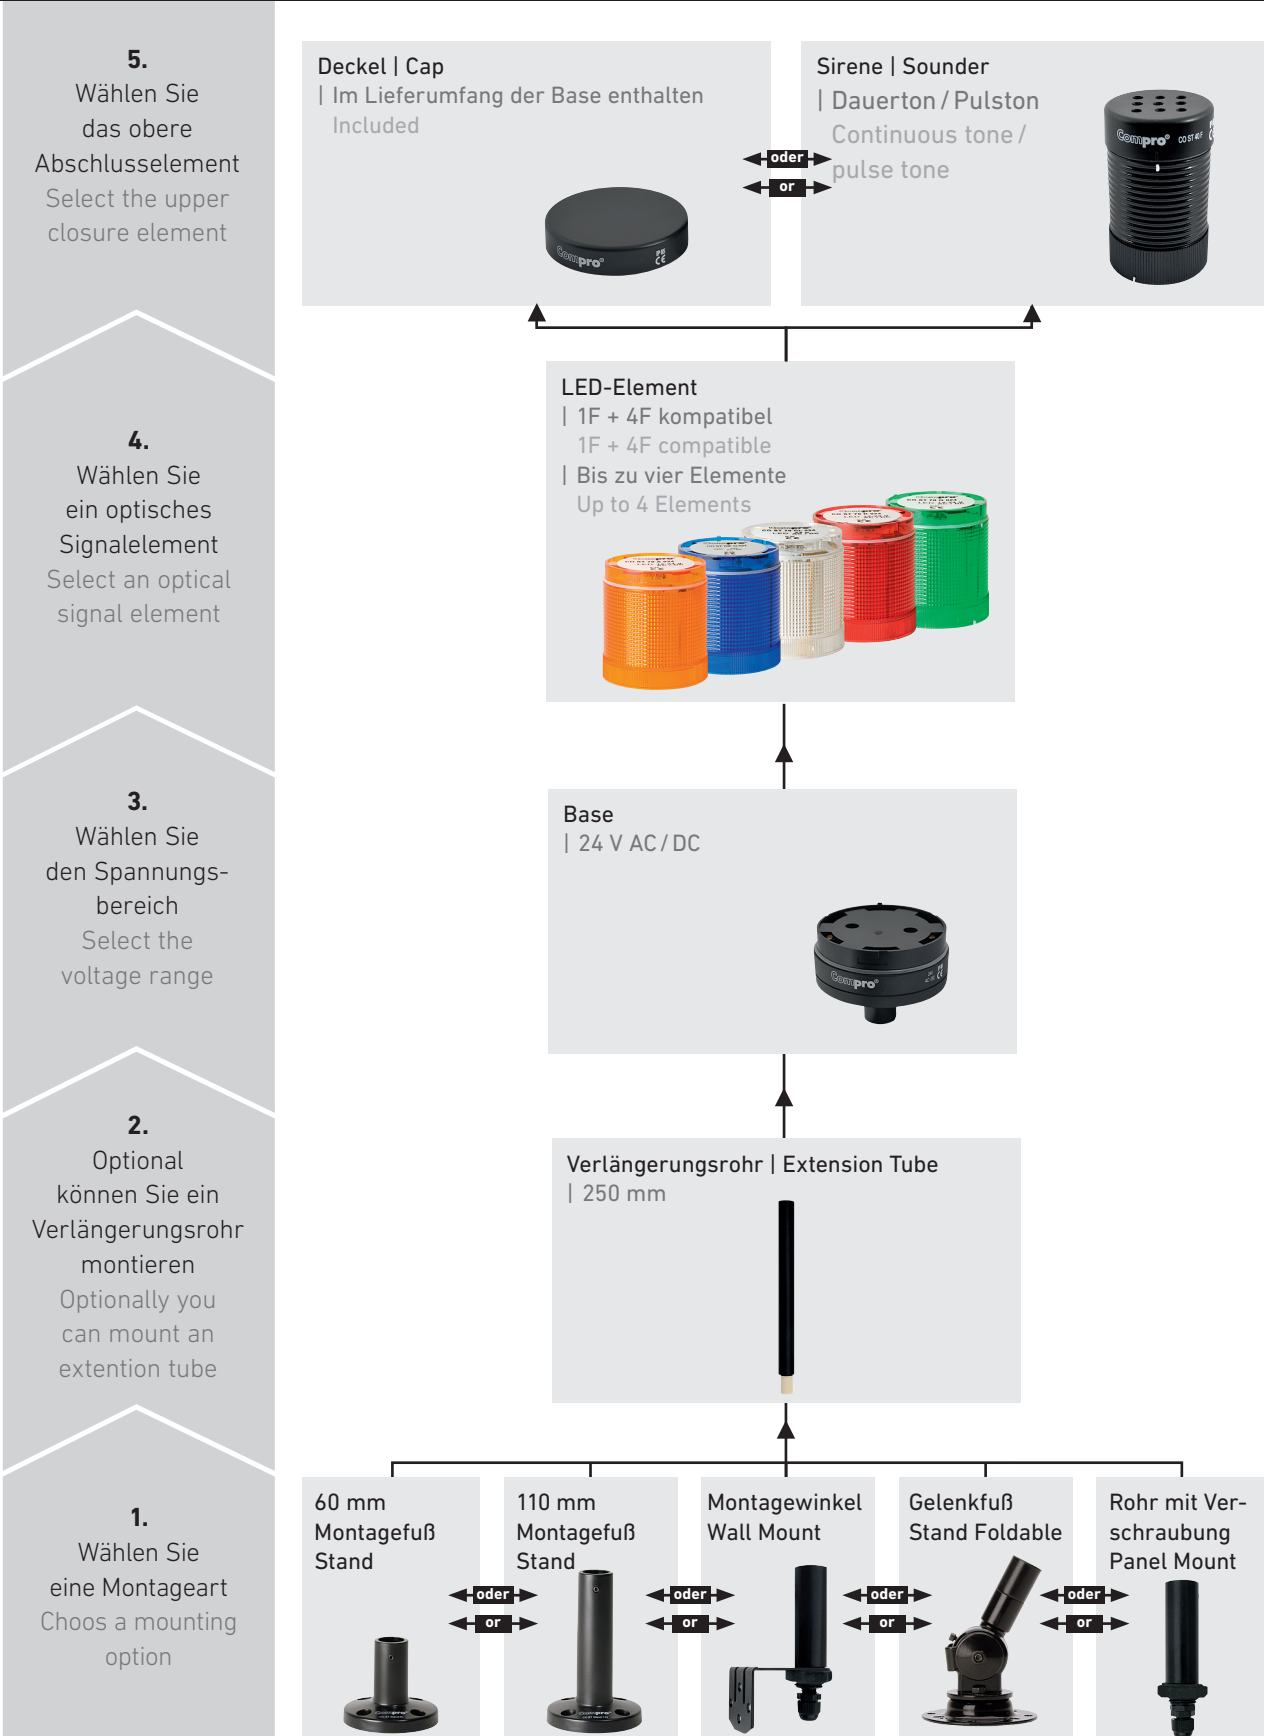

Montagebeispiel | Assembly example CO ST 40

Artikel /
Article

Bestellnummer /
Order number

Artikel /
Article

Bestellnummer /
Order number

PRODUKTVARIANTEN / PRODUCT VARIANT

LED-SIGNALSÄULE (D 40 mm) /
LED-SIGNAL TOWER (D 40 mm)

	Base 40 mm mit Deckel / Base 40 mm with cap	6119170000
	LED Element CO ST 40, 1F, rot / LED Element CO ST 40, 1F, red	6117423200
	Aufbausirene CO ST 40 / Sounder CO ST 40	6119373000

BESTELLNUMMERN ZUBEHÖR

	Montagefuss 60 mm / Stand 60 mm	6109570000
	Montagefuss 110 mm / Stand 110 mm	6109670000
	Montagewinkel / Wall Mount	6109770000
	Verlängerungsrohr 250 mm / Extension Tube 250 mm	6109870000
	Rohr mit Verschraubung / Panel Mount	6109970000
	CO ST Schraubenset PM / CO ST Screwset PM	610970060

	Base 70 mm mit Gewinde und Deckel / Base 70 mm with thread and cap	6109173070
	Aufbausirene CO ST 70 / Sounder CO ST 70	6109374000
	LED Element CO ST 70, 2F, rot / LED Element CO ST 70, 2F, red	6108423200