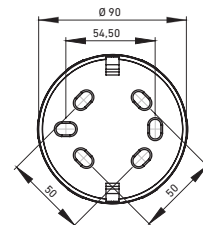

SPEZIFIKATIONEN | SPECIFICATIONS

Model	CHIASSO 100 RAZOR
Spannungsbereich Operating voltage	9-28 V DC
Stromaufnahme Current consumption	41 mA
Lautstärke Sound output	100 dB(A) 100 dB(A)
Schutzklasse IP rating	IP54 (Shallow Base) / IP65 (Deep Base)
Temperaturbereich Operating temperature	-20 °C bis +70 °C -20 °C to +70 °C
LED Farben LED colours	rot, gelb, grün oder blau red, amber, green or blue
Kalottenfarben Lens colours	rot, gelb, grün oder blau red, amber, green or blue
Gehäusefarben Body colours	rot, weiß oder grau red, white or grey
Material Construction	ABS / PC
Signaltöne Alarm tones	39 39
Signal Alarm	Zweitonalarm 2-stage alarm
Blitzrate Flash rate	1 Hz / 2 Hz