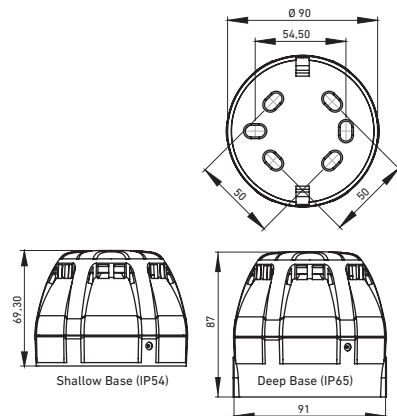

### SPEZIFIKATIONEN | SPECIFICATIONS

Model	CHIASO 100
Spannungsbereich   Operating voltage	9-28 V DC
Stromaufnahme   Current consumption	35 mA
Lautstärke   Sound output	100 dB(A)   100 dB(A)
Schutzklasse   IP rating	IP54 (Shallow Base) / IP65 (Deep Base)
Temperaturbereich   Operating temperature	-20 °C bis +70 °C   -20 °C to +70 °C
Gehäusefarben   Body colours	rot, weiß oder grau   red, white or grey
Material   Construction	ABS
Signaltöne   Alarm tones	39   39
Signal   Alarm	Zweitonalalarm   2-stage alarm