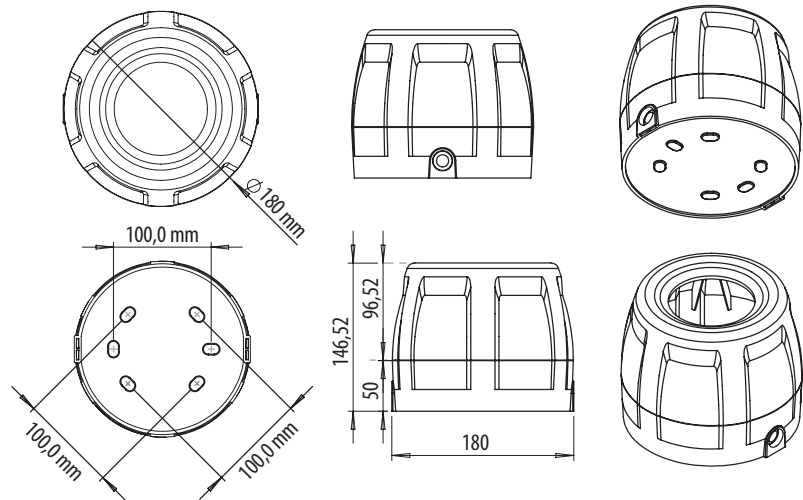

CHIASSO 120

- | Hoher Schallpegel
- | Geringe Stromaufnahme
- | Exklusives Design
- | 39 wählbare Töne
- | Zweitonalarm
- | Lautstärkeregelung
- | Flexible Einsatzmöglichkeiten
- | Inkl. Kabelverschraubung
- | Eintonalarm bei 230 V

CHIASSO 120

- | High sound output
- | Low current consumption
- | Exclusive design
- | 39 tones user-selectable
- | Second tone for 2-stage alarm
- | Volume control
- | Flexible options of use
- | Cable gland included
- | 1-stage alarm at 230 V

SPEZIFIKATIONEN | SPECIFICATIONS

Model	CHIASSO 120, 24 V DC	CHIASSO 120, 230 V AC
Spannungsbereich Operating voltage	9–28 V DC	230 V AC
Stromaufnahme Current consumption	20~ 210 mA @ 24 V 20~ 210 mA @ 24 V	45 mA @ 230 V 45 mA @ 230 V
Lautstärke Sound output	98~ 120 dB(A) 98~ 120 dB(A)	98~ 120 dB(A) 98~ 120 dB(A)
Signaltöne Alarm tones	39	39
Schutzklasse IP rating	IP65	IP65
Temperaturbereich Operating temperature	-25 °C bis +75 °C -25 °C to +75 °C	-25 °C bis +75 °C -25 °C to +75 °C
Gehäusefarbe Body colour	rot RAL3001 oder grau RAL7035 red RAL3001 or grey RAL 7035	rot RAL3001 oder grau RAL7035 red RAL3001 or grey RAL 7035
Material Construction	ABS FR	ABS FR