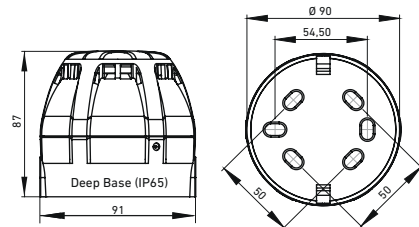

SPEZIFIKATIONEN | SPECIFICATIONS

Model	CHIASO VOICE & SOUND C1
Spannungsbereich Operating voltage	9-28 V AC/DC
Stromaufnahme Current consumption	80 mA
Lautstärke Sound output	max. 100 dB (A) (abhängig von Tondatei) max. 100 dB(A) (depends on sound file)
Schutzklasse IP rating	IP65
Temperaturbereich Operating temperature	-20 °C bis +70 °C -20 °C to +70 °C
Gehäusefarben Body colours	rot oder weiß red and white
Material Construction	ABS