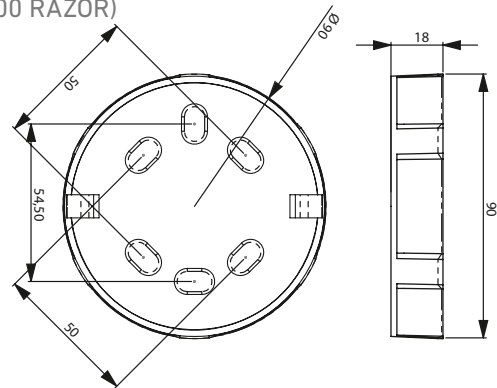

### SHALLOW BASE

Standard-Unterteil für CHIASSO-Serie (CHIASSO 100 & CHIASSO 100 RAZOR)  
Standard-Base for CHIASSO-Series (CHIASSO 100 & CHIASSO 100 RAZOR)

### DEEP BASE

IP65-Unterteil für CHIASSO-Serie (CHIASSO 100 & CHIASSO 100 RAZOR)  
IP65-Base for CHIASSO-Series (CHIASSO 100 & CHIASSO 100 RAZOR)

### MAGNET BASE CO BL 50 / 70 / 90