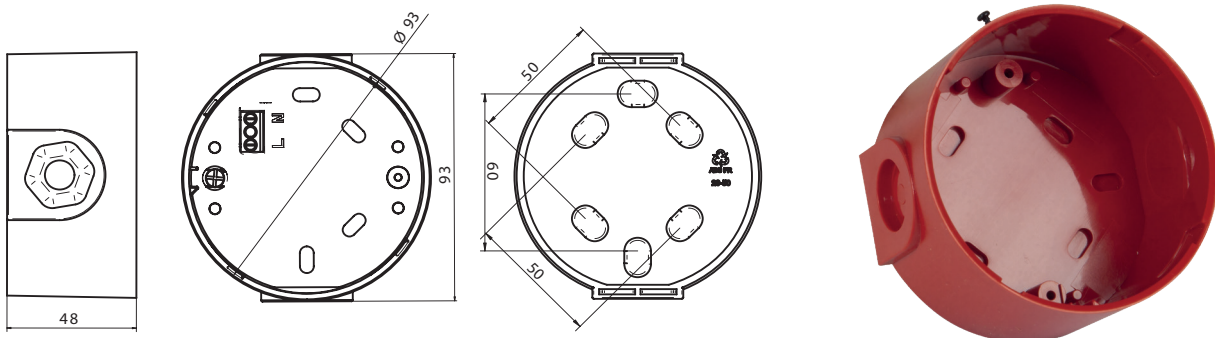

TIEFER SOCKEL DEEP BASE

ZUBEHÖR ACCESSORIES

[ROLP, SOLEX, SOLISTA, FLASHNI, ROLP SOLISTA]
[ROLP, SOLEX, SOLISTA, FLASHNI, ROLP SOLISTA]

SPEZIFIKATIONEN | SPECIFICATIONS

Model	DEEP BASE
Schutzklasse IP rating	IP65
Temperaturbereich Operating temperature	-25°C bis +70°C -25°C to + 70°C
Gehäusefarben Body colours	rot oder weiß red or white
Material Construction	ABS FR ABS FR

BESTELLNUMMERN / ORDER NUMBERS

 Tiefer Sockel, rot / Deep Base, red	7202020000
 Tiefer Sockel, weiß / Deep Base, white	7202090000

BESTELLNUMMERN ZUBEHÖR / ORDER NUMBERS ACCESSORIES

 Flacher Sockel, rot / Shallow Base, red	7201020000
 Flacher Sockel, weiß / Shallow Base, white	7201010000
 U-Base, rot / U-Base, red	7203020000
 U-Base, weiß / U-Base, white	7203090000
 Tiefer Sockel mit Spannungswandler (230V), rot / Powered Deep Base, red	7212028000
 Tiefer Sockel mit Spannungswandler (230V), weiß / Powered Deep Base, white	7212098000
 2-fach Base, rot / Double Deep Base, red	7222020000
 2-fach Base, weiß / Double Deep Base, white	7222090000
 3-fach Base, rot / Triple Deep Base, red	7232020000
 3-fach Base, weiß / Triple Deep Base, white	7232090000