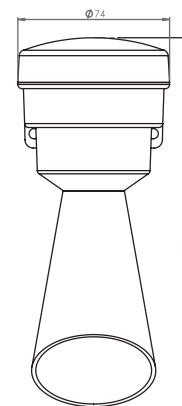

CO HP582 GT 24

- | Hoher Schallpegel für Industrieanwendungen
- | Schutzklasse IP65
- | Lautstärkeregelung
- | Dauerton / Pulston
- | Auch als Kombigerät erhältlich
- | Inkl. Kabelverschraubung

CO HP582 GT 24

- | High sound output for industrial applications
- | IP65
- | Volume control
- | Continuous tone / pulse tone
- | Also available as Sounder-Beacon Unit
- | Cable gland included

SPEZIFIKATIONEN | SPECIFICATIONS

Model	CO HP582 GT 24
Spannungsbereich | Operating voltage	9 - 30 V DC
Stromaufnahme | Current consumption	25 mA
Lautstärke | Sound output	98 dB(A) | 98 dB(A)
Schutzklasse | IP rating	IP65
Temperaturbereich | Operating temperature	-25 °C bis +70 °C | -25 °C to +70 °C
Gehäusefarben | Body colours	grau | grey
Material | Construction	ABS
Signaltöne | Alarm tones	2 | 2
Signal | Alarm	Eintonalarm | 1-stage alarm