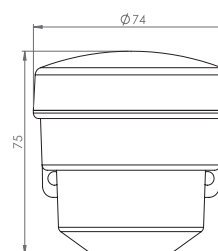

CO HP582 G 230

ELEKTRONISCHE KLEINHUPE

- | Hoher Schallpegel für Industrieanwendungen
- | Schutzklasse IP65
- | Lautstärkeregelung
- | Dauerton / Pulston
- | Auch als Kombigerät erhältlich
- | Inkl. Kabelverschraubung

CO HP582 G 230

ELECTRONIC MINI HOOTER

- | High sound output for industrial applications
- | IP65
- | Volume control
- | Continuous tone / pulse tone
- | Also available as Sounder-Beacon Unit
- | Cable gland included

SPEZIFIKATIONEN | SPECIFICATIONS

Model	CO HP582 G 230
Spannungsbereich | Operating voltage	230 V AC
Stromaufnahme | Current consumption	30 mA
Lautstärke | Sound output	90 dB(A) | 90 dB(A)
Schutzklasse | IP rating	IP65
Temperaturbereich | Operating temperature	-25 °C bis +70 °C | -25 °C to +70 °C
Gehäusefarben | Body colours	grau | grey
Material | Construction	ABS
Signaltöne | Alarm tones	2 | 2
Signal | Alarm	Eintonalarm | 1-stage alarm