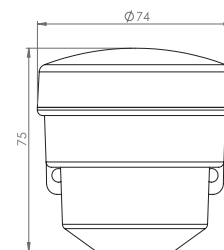

CO HP582 G 24

ELEKTRONISCHE KLEINHUPE

- | Hoher Schallpegel für Industrieanwendungen
- | Schutzklasse IP65
- | Lautstärkeregelung
- | Dauerton / Pulston
- | Auch als Kombigerät erhältlich
- | Inkl. Kabelverschraubung

CO HP582 G 24

ELECTRONIC MINI HOOTER

- | High sound output for industrial applications
- | IP65
- | Volume control
- | Continuous tone / pulse tone
- | Also available as Sounder-Beacon Unit
- | Cable gland included

SPEZIFIKATIONEN | SPECIFICATIONS

Model	CO HP582 G 24
Spannungsbereich | Operating voltage	9-30 V DC
Stromaufnahme | Current consumption	25 mA @ 24 V DC
Lautstärke | Sound output	90 dB(A) | 90 dB(A)
Schutzklasse | IP rating	IP65
Temperaturbereich | Operating temperature	-25 °C bis +70 °C | -25 °C to +70 °C
Gehäusefarben | Body colours	grau | grey
Material | Construction	ABS
Signaltöne | Alarm tones	2 | 2
Signal | Alarm	Eintonalarm | 1-stage alarm