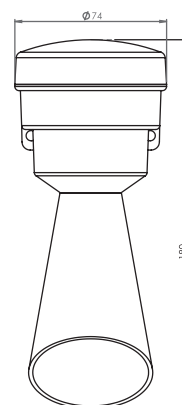

CO HP582 GT 230

- | Hoher Schallpegel für Industrieanwendungen
- | Schutzklasse IP65
- | Lautstärkeregelung
- | Dauerton / Pulston
- | Auch als Kombigerät erhältlich
- | Inkl. Kabelverschraubung

CO HP582 GT 230

- | High sound output for industrial applications
- | IP65
- | Volume control
- | Continuous tone / pulse tone
- | Also available as Sounder-Beacon Unit
- | Cable gland included

SPEZIFIKATIONEN | SPECIFICATIONS

Model	CO HP582 GT 230
Spannungsbereich | Operating voltage	230 V AC
Stromaufnahme | Current consumption	30 mA
Lautstärke | Sound output	98 dB(A) | 98 dB(A)
Schutzklasse | IP rating	IP65
Temperaturbereich | Operating temperature	-25 °C bis +70 °C | -25 °C to +70 °C
Gehäusefarben | Body colours	grau | grey
Material | Construction	ABS
Signaltöne | Alarm tones	2 | 2
Signal | Alarm	Eintonalarm | 1-stage alarm