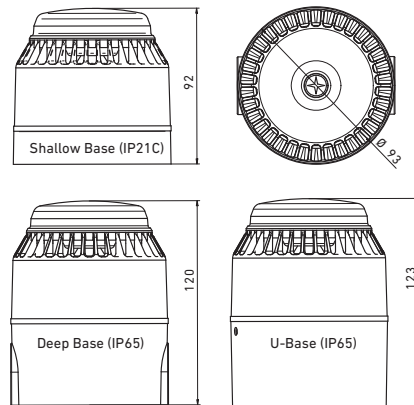

SPEZIFIKATIONEN | SPECIFICATIONS

Model	FLASHNI [12 V]
Spannungsbereich | Operating voltage	9-15 V DC
Stromaufnahme | Current consumption	111 mA @ 12 V DC
Lautstärke | Sound output	104 dB(A) @ 12 V DC | 104 dB(A) @ 12 V DC
Schutzklasse | IP rating	IP21C (Shallow Base) / IP65 (Deep Base, U-Base)
Stromaufnahme bei DIN-Ton | Current consumption @ DIN-Ton	87 mA
Lautstärke bei DIN-Ton | Sound output @ DIN-Ton	94 dB(A)
Temperaturbereich | Operating temperature	-10 °C bis +55 °C | -10 °C to +55 °C
Kalottenfarben | Lens colours	rot, gelb, blau oder klar | red, amber, blue or clear
Gehäusefarben | Body colours	rot oder weiß | red or white
Material | Construction	ABS / PC
Signaltöne | Alarm tones	32 | 32
Signal | Alarm	Zweitonalarm | 2-stage alarm
Zulassungen | Approvals	VdS (G206021), CPD