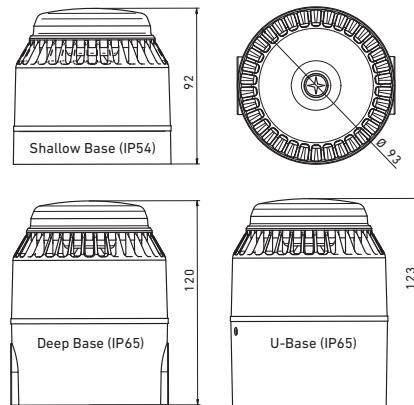

SPEZIFIKATIONEN | SPECIFICATIONS

Model	FLASHNI [24 V]
Spannungsbereich | Operating voltage	18 - 28 V DC
Stromaufnahme | Current consumption	90 mA @ 24 V DC
Lautstärke | Sound output	110 dB(A) @ 24 V DC | 110 dB(A) @ 24 V DC
Schutzklasse | IP rating	IP54 (Shallow Base) / IP65 (Deep Base, U-Base)
Temperaturbereich | Operating temperature	-10 °C bis +55 °C | -10 °C to +55 °C
Kalottenfarben | Lens colours	rot, gelb, blau oder klar | red, amber, blue or clear
Gehäusefarben | Body colours	rot oder weiß | red or white
Material | Construction	ABS / PC
Signaltöne | Alarm tones	32 | 32
Signal | Alarm	Zweitonalarm | 2-stage alarm