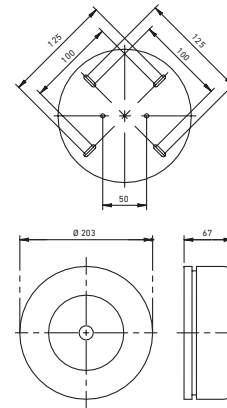

SPEZIFIKATIONEN | SPECIFICATIONS

Model	GLOCKE CF [24 V]
Spannungsbereich | Operating voltage	24 V DC
Stromaufnahme | Current consumption	25 mA
Lautstärke | Sound output	95 dB(A) | 95 dB(A)
Schutzklasse | IP rating	IP21C
Temperaturbereich | Operating temperature	-25 bis +70 °C | -25 °C to +70 °C
Gehäusefarben | Body colours	rot oder grau | red or grey
Material | Construction	Stahl / PC