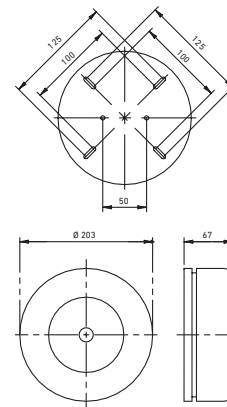

GLOCKE CF [12 V]

SIGNALWECKER

- | Geringer Stromverbrauch
- | Einfache Installation
- | Verschiedene Montagemöglichkeiten
- | Drehmotor

BELL CF [12 V]

SIGNALLING BELL

- | Low current consumption
- | Easy installation
- | Different mounting possibilities
- | Rotary engine

SPEZIFIKATIONEN | SPECIFICATIONS

Model	GLOCKE CF [12 V]
Spannungsbereich | Operating voltage	12 V DC
Stromaufnahme | Current consumption	222 mA
Lautstärke | Sound output	93 dB(A) | 93 dB(A)
Schutzklasse | IP rating	IP21C
Temperaturbereich | Operating temperature	-25 bis +70 °C | -25 °C to +70 °C
Gehäusefarben | Body colours	rot | red
Material | Construction	Stahl / PC