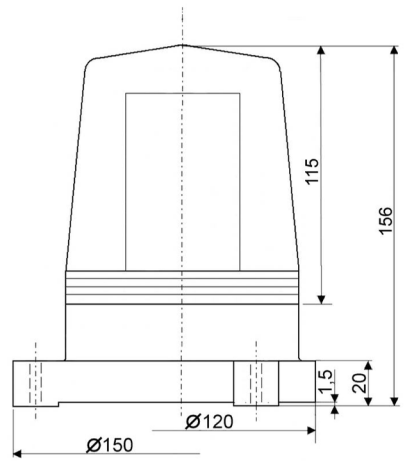

# CO BL HF 1

240 V ~ 0,075 A  
120 V ~ 0,15 A

Stand 08/18

CE  
EMC - directive 2004/108  
Low voltage directive 2006/95