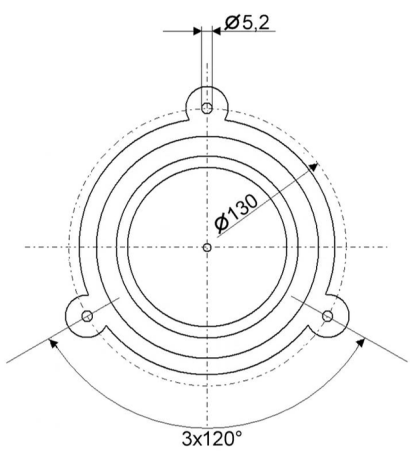

# CO BL HF 1

240 V ~ 0,075 A  
120 V ~ 0,15 A

Stand 08/18

CE  
EMC - directive 2004/108  
Low voltage directive 2006/95