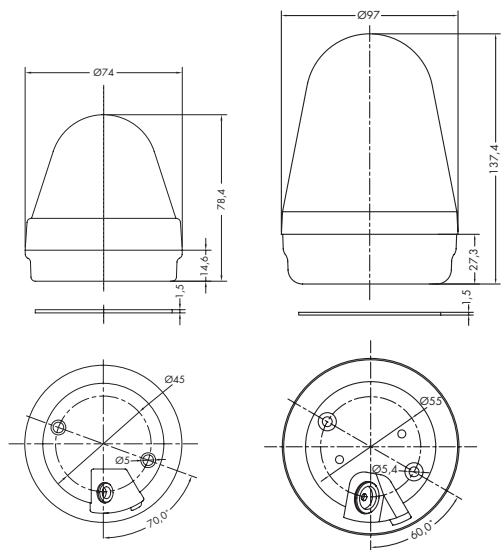

### SPEZIFIKATIONEN | SPECIFICATIONS

Model	CO BL 90 048 2F (Standardversion)	CO BL 90 048 3F (Standardversion)
Spannungsbereich Operating voltage	48 V AC/DC	48 V AC/DC
Stromaufnahme Current consumption	85 mA	112 mA
Schutzklasse IP rating	IP65	IP65
Temperaturbereich Operating temperature	-25 °C bis +70 °C -25 °C to +70 °C	-25 °C bis +70 °C -25 °C to +70 °C
Gehäusefarbe Body colour	schwarz black	schwarz black
Linsenfarbe Lens colour	rot, gelb, grün, blau, klar red, amber, green, blue, clear	rot, klar red, clear
Material Construction	Linse PC / Sockel MPPPO Lens PC / Base MPPPO	Linse PC / Sockel MPPPO Lens PC / Base MPPPO
Leistungsaufnahme Power consumption	4,8 W 4.8 W	4,8 W 4.8 W