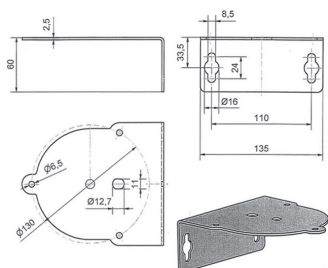

MONTAGEWINKEL WALL MOUNT

ZUBEHÖR
ACCESSORIES

CO BL G9- & CO BL 595-SERIE
CO BL G9- & CO BL 595-SERIES

SPEZIFIKATIONEN | SPECIFICATIONS

Model	WALL MOUNT
Gehäusefarben | Body colours	schwarz | black
Material | Construction	Gusseisen | cast iron

BESTELLNUMMERN / ORDER NUMBERS

Wandhalterung /
Wall Mount

6399070700