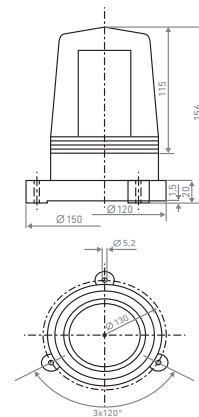

LED BEACON

- | IP grade of IP67
- | Inbuild valve against condensation
- | Housing can opened with any tools
- | 4 different modes selectable

SPEZIFIKATIONEN | SPECIFICATIONS

Model	CO BL G9 [24 V]
Spannungsbereich Operating voltage	12-24 V DC
Stromaufnahme Current consumption	1200 mA @ 12 V DC / 600 mA @ 24 V DC
Schutzklasse IP rating	IP65
Temperaturbereich Operating temperature	-20 °C bis +50 °C -20 °C to +50 °C
LED Farben LED colours	rot, gelb, grün oder blau red, amber, green or blue
Kalottenfarben Lens colours	rot, gelb, grün oder blau red, amber, green or blue
Gehäusefarben Body colours	schwarz black
Material Construction	PC / TPE Rubber
Einstellungen Settings	Dauerlicht, Blinklicht, Blitzlicht u.v.m. continuous light, indicate flash light, flash light ...
Lichtstärke Light output	54 Cd 54 Cd
Blitzrate Flash rate	0,9 Hz