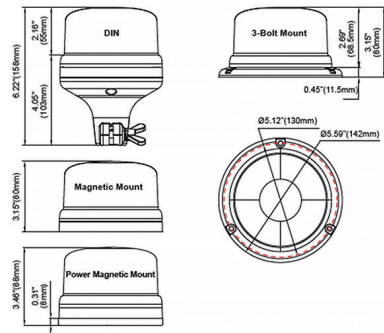

CO BL B16

LED-KENNLEUCHE MIT STRASSENZULASSUNG
 | EU-Straßenzulassung ECE R65 / ECE R 10 SAE
 | Robuste Konstruktion
 | 11 Blitzmuster

CO BL B16

LED-MARKER LIGHT WITH APPROVAL FOR ROAD USE
 | EU approval for road use ECE R65 / ECE R 10 SAE
 | Robust construction
 | 11 flash pattern

SPEZIFIKATIONEN | SPECIFICATIONS

Model	CO BL B16
Spannungsbereich Operating voltage	12-24 V DC
Stromaufnahme Current consumption	2400 mA @ 12 V DC / 1300 mA @ 24 V DC
Schutzklasse IP rating	IP65
Temperaturbereich Operating temperature	-30 °C bis +65 °C -30 °C to +65 °C
LED Farben LED colours	klar clear
Kalottenfarben Lens colours	orange oder blau amber or blue
Gehäusefarben Body colours	schwarz black
Material Construction	PC / ABS
Einstellungen Settings	Blitzlicht flash light
Blitzrate Flash rate	2 Hz
Zulassungen Approvals	ECE R65 / ECE R10 SAE