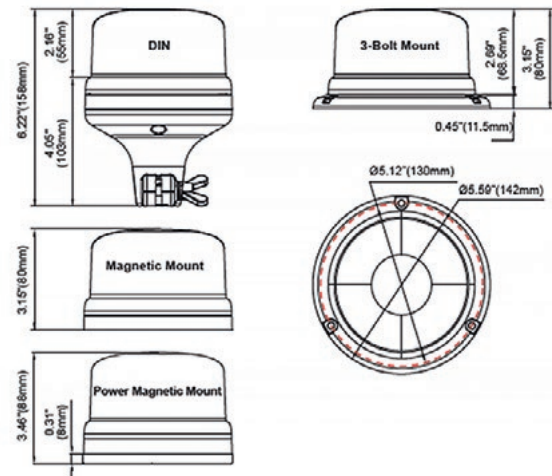

LED-KENNLEUCHE MIT STRASSENZULASSUNG

- | EU-Straßenzulassung ECE R65 / ECE R 10 SAE
- | Robuste Konstruktion
- | 11 Blitzmuster

DIN Mount

Magnetic Mount

3-Bolt Mount

LED-MARKER LIGHT WITH APPROVAL FOR ROAD USE

- | EU approval for road use ECE R65 / ECE R 10 SAE
- | Robust construction
- | 11 flash pattern

SPEZIFIKATIONEN | SPECIFICATIONS

Model	CO BL B16
Spannungsbereich Operating voltage	12–24 V DC
Stromaufnahme 12 V Current consumption 12 V	2,4 A
Stromaufnahme 24 V Current consumption 24 V	1,3 A
Schutzklasse IP rating	IP65
Temperaturbereich Operating temperature	-30 °C bis +65°C -30 °C to +65°C
Gehäusefarbe Body colour	schwarz black
Linsenfärbung Lens colour	orange oder blau amber or blue
Material Construction	PC
Zulassungen Approvals	ECE R65 / ECE R10 SAE