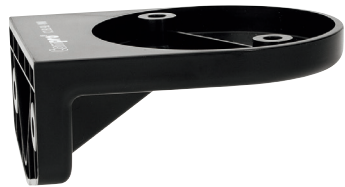

# Zubehör LED-Signalleuchten Accessories LED-Beacon

Magnetfuss | Magnet Base  
6229070000

Montagewinkel | Wall Mount  
6179070000

Stahlschutzkorb | Steel cage  
6239070000