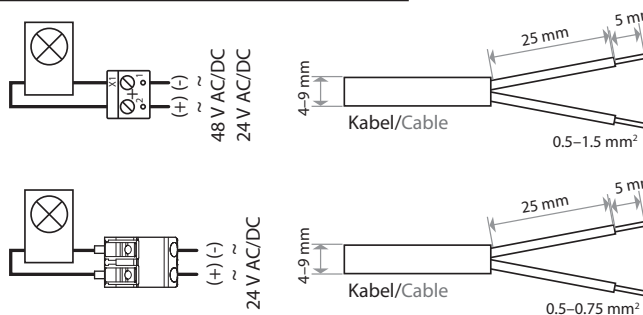

# Zubehör LED-Signalleuchten Accessories LED-Beacon

Magnetfuss | Magnet Base  
6229070000

Montagewinkel | Wall Mount  
6179070000

Stahlschutzkorb | Steel cage  
6239070000

## Anschlussplan RGB | Connection plan RGB

## Anschlussplan | Connection plan