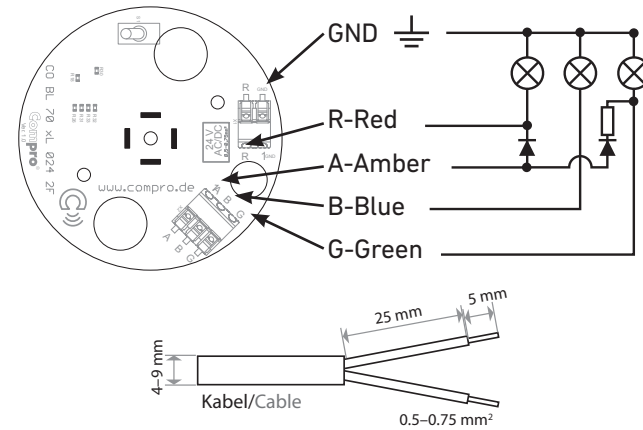

# Zubehör LED-Signalleuchten Accessories LED-Beacon

Magnetfuss | Magnet Base  
6229070000

Montagewinkel | Wall Mount  
6179070000

Stahlschutzkorb | Steel cage  
6239070000

## Anschlussplan RGB | Connection plan RGB

## Anschlussplan | Connection plan