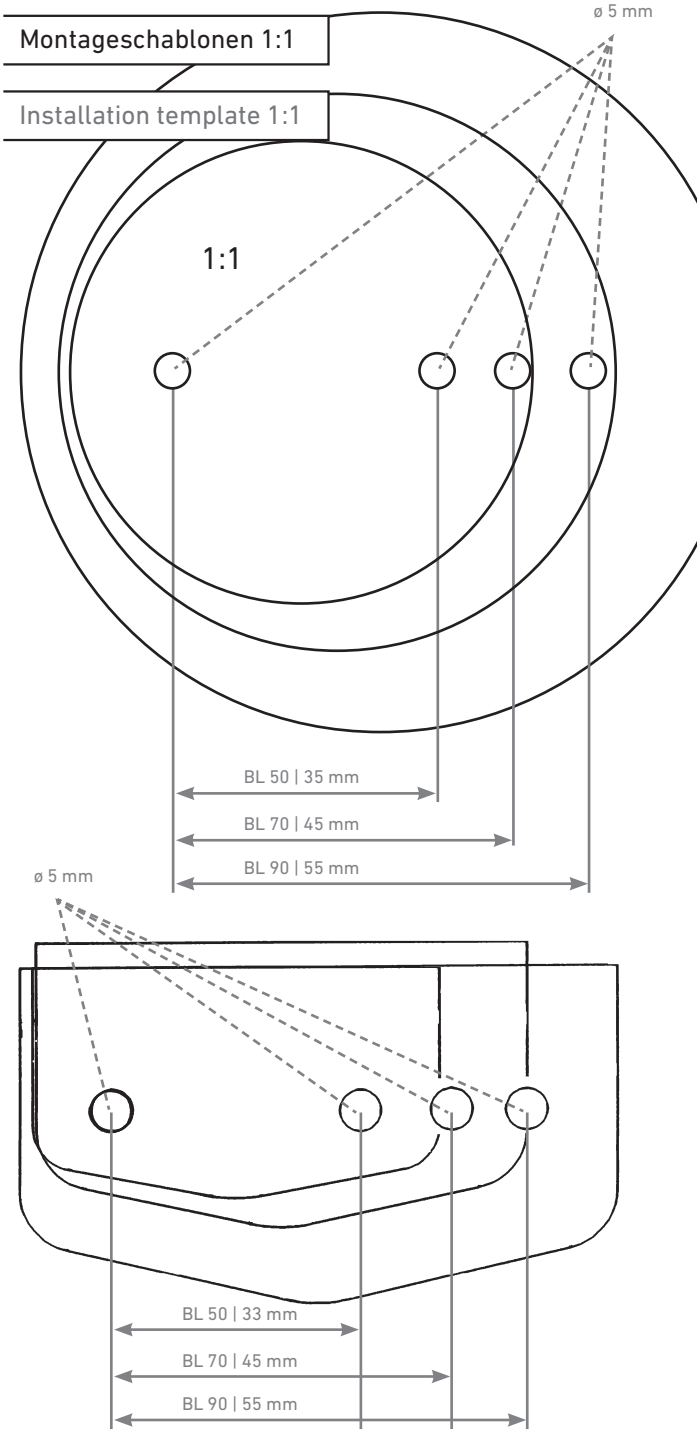

Produkte | Products

	Bestell-Nr. Order nr.	Ausführung Version	Leistung Power	mA	ø x H mm	UB in V
CO BL 50 AL 024 15F	6192032300	4 x 3 LEDs Piranha	1 W	80@12V 40@24V	61,5	12- 24
CO BL 50 RL 024 15F	6192022200					
CO BL 50 GL 024 15F	6192042400					
CO BL 50 BL 024 15F	6192052500					
CO BL 50 CL 024 15F	6192012100	8 x 4 LEDs Piranha	1,5 W	160@12V 80@24V	74	
CO BL 70 AL 024 15F	6202032300					
CO BL 70 RL 024 15F	6202022200					
CO BL 70 GL 024 15F	6202042400					
CO BL 70 BL 024 15F	6202052500	8 x 3 LEDs Piranha	3 W	320@12V 160@24V	95,5	
CO BL 70 CL 024 15F	6202012100					
CO BL 90 AL 024 15F	6212032300					
CO BL 90 RL 024 15F	6212022200					
CO BL 90 GL 024 15F	6212042400	8 x 6 LEDs Piranha	3 W	320@12V 160@24V	95,5	
CO BL 90 BL 024 15F	6212052500					
CO BL 90 CL 024 15F	6212012100					
CO BL 90 CL 024 15F	6212012100					
CO BL 50 AL 024 2F	6152033300	4 x 3 LEDs	1 W	45	61,5	24
CO BL 50 RL 024 2F	6152023200					
CO BL 50 GL 024 2F	6152043400					
CO BL 50 BL 024 2F	6152053500					
CO BL 50 CL 024 2F	6152013100	4 x 4 LEDs	1,2 W	65	74	24
CO BL 70 AL 024 2F	6162033300					
CO BL 70 RL 024 2F	6162023200					
CO BL 70 GL 024 2F	6162043400					
CO BL 70 BL 024 2F	6162053500	4 x 3 LEDs	2,4 W	85	95,5	24
CO BL 70 CL 024 2F	6162013100					
CO BL 90 AL 024 2F	6172033300					
CO BL 90 RL 024 2F	6172023200					
CO BL 90 GL 024 2F	6172043400	4 x 8 LEDs	2,4 W	85	95,5	24
CO BL 90 BL 024 2F	6172053500					
CO BL 90 CL 024 2F	6172013100					
CO BL 90 CL 024 2F	6172013100					
CO BL 90 AL 024 3F	6182033300	8 x 8 LEDs	2,9 W	120	95,5	24
CO BL 90 RL 024 3F	6182023200					
CO BL 90 GL 024 3F	6182043400					
CO BL 90 BL 024 3F	6182053500					
CO BL 90 CL 024 3F	6182013100	8 x 6 LEDs	4,8 W	112	95,5	48
CO BL 90 AL 048 3F	6182039300					
CO BL 90 RL 048 3F	6182029200					
CO BL 90 GL 048 3F	6182049400					
CO BL 90 BL 048 3F	6182059500	8 x 6 LEDs	3 x 2 W	320	95,5	24
CO BL 90 CL 048 3F	6182019100					
CO BL 90 CL 048 3F	6182019100					
CO BL 90 RGB 024 2F	6172012600					

CO | BL | XO | XL | 024 | XF

Compro | Blitzleuchte Flashlight | Größe Size 50 70 90 | Farbe | Colour AL = gelb | amber RL = rot | red GL = grün | green BL = blau | blue CL = weiß | white | Betriebs- spannung Voltage | Funktion Function 2F 3F 15F

www.compro.de

Funktionstabelle | Function table