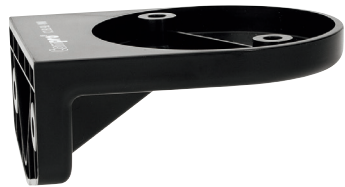

# Zubehör LED-Signalleuchten Accessories LED-Beacon

Magnetfuss | Magnet Base  
6229070000

Montagewinkel | Wall Mount  
6179070000

Stahlschutzkorb | Steel cage  
6239070000

# LED-MULTIFUNKTIONS- BLITZLEUCHE

# LED-MULTIFUNCTION BEACON

UV-beständig | UV-resistant

-25° bis | to +70° C

IP 65

2-15 Funktionen | Functions

Änderungen und Irrtümer vorbehalten. Alle hier angegebenen Werte verstehen sich unter Vorbehalt technischer Änderungen. Rights reserved to change specifications without prior notice. All figures mentioned above, may be subject to technical changes.