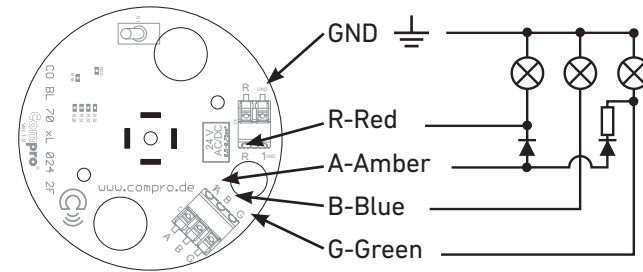

# Zubehör LED-Signalleuchten Accessories LED-Beacon

Magnetfuss | Magnet Base  
6229070000

Montagewinkel | Wall Mount  
6179070000

Stahlschutzkorb | Steel cage  
6239070000

## Anschlussplan RGB | Connection plan RGB

## Anschlussplan | Connection plan