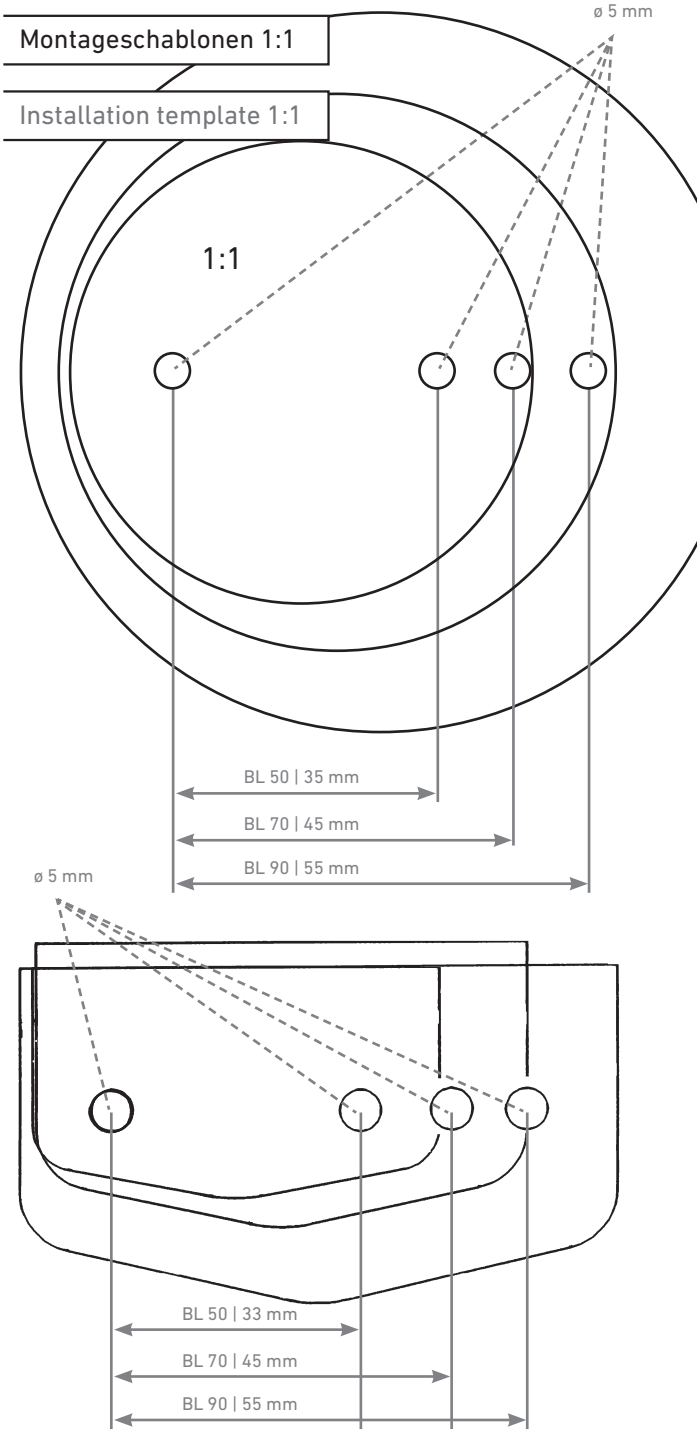

Produkte | Products

	Bestell-Nr. Order nr.	Ausführung Version	Leistung Power	mA	ø x H mm	UB in V					
CO BL 50 AL 024 15F	6192032300	4 x 3 LEDs Piranha	1 W	80@12V 40@24V	61,5	12- 24					
CO BL 50 RL 024 15F	6192022200										
CO BL 50 GL 024 15F	6192042400										
CO BL 50 BL 024 15F	6192052500										
CO BL 50 CL 024 15F	6192012100	8 x 4 LEDs Piranha	1,5 W	160@12V 80@24V	74						
CO BL 70 AL 024 15F	6202032300										
CO BL 70 RL 024 15F	6202022200										
CO BL 70 GL 024 15F	6202042400										
CO BL 70 BL 024 15F	6202052500	8 x 3 LEDs Piranha	3 W	320@12V 160@24V	95,5						
CO BL 70 CL 024 15F	6202012100										
CO BL 90 AL 024 15F	6212032300										
CO BL 90 RL 024 15F	6212022200										
CO BL 90 GL 024 15F	6212042400	8 x 8 LEDs Piranha	8 x 6 LEDs Piranha								
CO BL 90 CL 024 15F	6212012100										
CO BL 90 AL 024 2F	6152033300					4 x 3 LEDs	1 W	45	61,5	24	
CO BL 50 RL 024 2F	6152023200										
CO BL 50 GL 024 2F	6152043400										
CO BL 50 BL 024 2F	6152053500										
CO BL 50 CL 024 2F	6152013100	4 x 4 LEDs	1,2 W	65	74	24					
CO BL 70 AL 024 2F	6162033300										
CO BL 70 RL 024 2F	6162023200										
CO BL 70 GL 024 2F	6162043400										
CO BL 70 BL 024 2F	6162053500	4 x 3 LEDs	2,4 W	85	95,5	24					
CO BL 70 CL 024 2F	6162013100										
CO BL 90 AL 024 2F	6172033300										
CO BL 90 RL 024 2F	6172023200										
CO BL 90 GL 024 2F	6172043400	4 x 8 LEDs	4 x 6 LEDs								
CO BL 90 BL 024 2F	6172053500										
CO BL 90 CL 024 2F	6172013100										
CO BL 90 AL 024 3F	6182033300						8 x 8 LEDs	2,9 W	120	95,5	24
CO BL 90 RL 024 3F	6182023200										
CO BL 90 GL 024 3F	6182043400										
CO BL 90 BL 024 3F	6182053500										
CO BL 90 CL 024 3F	6182013100	8 x 6 LEDs	4,8 W	112	95,5	48					
CO BL 90 AL 048 3F	6182039300										
CO BL 90 RL 048 3F	6182029200										
CO BL 90 GL 048 3F	6182049400										
CO BL 90 BL 048 3F	6182059500	8 x 6 LEDs	3 x 2 W	320	95,5	24					
CO BL 90 CL 048 3F	6182019100										
CO BL 90 RGB 024 2F	6172012600										

CO | BL | XO | XL | 024 | XF

Compro | Blitzleuchte Flashlight | Größe Size 50 70 90 | Farbe | Colour AL = gelb | amber RL = rot | red GL = grün | green BL = blau | blue CL = weiß | white | Betriebs- spannung Voltage | Funktion Function 2F 3F 15F

www.compro.de

Funktionstabelle | Function table