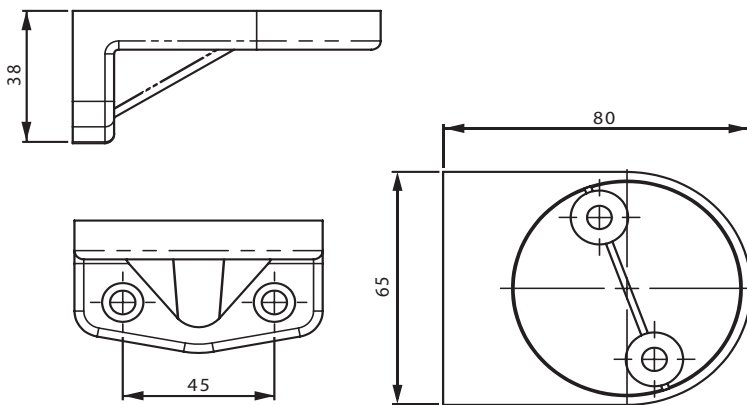

MONTAGEWINKEL WALL MOUNT

ZUBEHÖR
ACCESSORIES

LED-SIGNALLEUCHTEN [CO BL 70]
LED-BEACON [CO BL 70]

SPEZIFIKATIONEN | SPECIFICATIONS

Model	WALL MOUNT
Gehäusefarben Body colours	schwarz black
Material Construction	ABS ABS

BESTELLNUMMERN / ORDER NUMBERS

 Montagewinkel CO BL 70 / Wall Mount CO BL 70	6169070000
---	------------

BESTELLNUMMERN ZUBEHÖR / ORDER NUMBERS ACCESSORIES

 Montagewinkel CO BL 50 / Wall Mount CO BL 50	6159070000
 Montagewinkel CO BL 90 / Wall Mount CO BL 90	6179070000