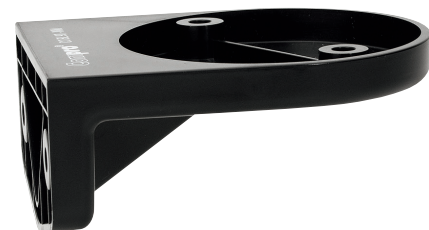

MONTAGEWINKEL WALL MOUNT

ZUBEHÖR
ACCESSORIES

LED-SIGNALLEUCHTEN [CO BL 70]
LED-BEACON [CO BL 70]

SPEZIFIKATIONEN | SPECIFICATIONS

Model	WALL MOUNT
Gehäusefarben Body colours	schwarz black
Material Construction	ABS ABS