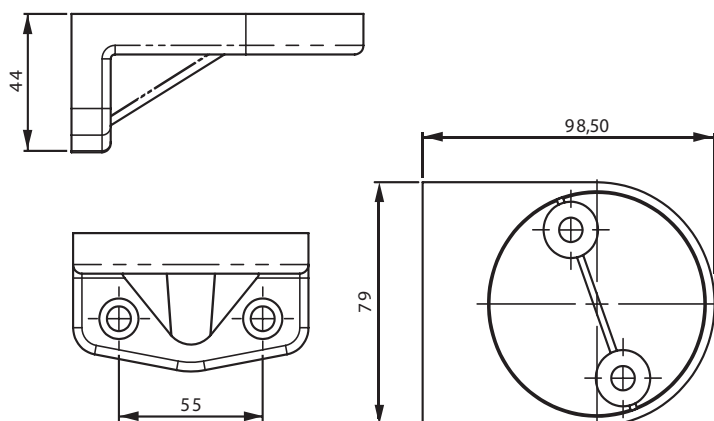

MONTAGEWINKEL WALL MOUNT

ZUBEHÖR
ACCESSORIES

LED-SIGNALLEUCHTEN [CO BL 90]
LED-BEACON [CO BL 90]

SPEZIFIKATIONEN | SPECIFICATIONS

Model	WALL MOUNT
Gehäusefarben Body colours	schwarz black
Material Construction	ABS ABS

BESTELLNUMMERN / ORDER NUMBERS

 Montagewinkel CO BL 90 / Wall Mount CO BL 90	6179070000
---	------------

BESTELLNUMMERN ZUBEHÖR / ORDER NUMBERS ACCESSORIES

 Montagewinkel CO BL 50 / Wall Mount CO BL 50	6159070000
 Montagewinkel CO BL 70 / Wall Mount CO BL 70	6169070000