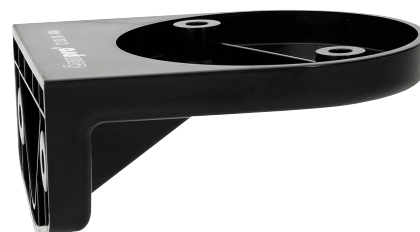

MONTAGEWINKEL WALL MOUNT

ZUBEHÖR
ACCESSORIES

LED-SIGNALLEUCHTEN [CO BL 90]
LED-BEACON [CO BL 90]

SPEZIFIKATIONEN | SPECIFICATIONS

Model	WALL MOUNT
Gehäusefarben Body colours	schwarz black
Material Construction	ABS ABS