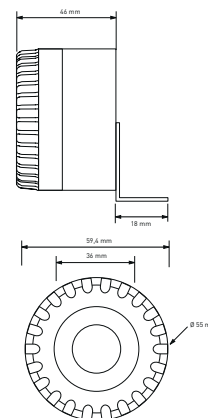

Produktkatalog / catalog

Bedienungsanleitung / user manual

PSS.55120

PIEZO SIRENE

- | Geringe Stromaufnahme
- | Einfache Montage
- | IP65

PSS.55120

PIEZO SIRENE

- | Low current consumption
- | Simple installation
- | IP65