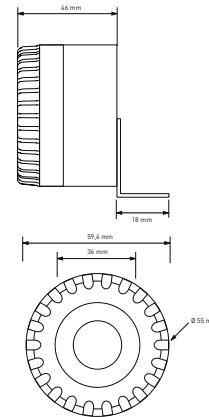

PSS.55030

PIEZO SIRENE

- | Geringe Stromaufnahme
- | Einfache Montage
- | IP65

PSS.55030

PIEZO SIRENE

- | Low current consumption
- | Simple installation
- | IP65

SPEZIFIKATIONEN | SPECIFICATIONS

Model	PSS.55030
Spannungsbereich Operating voltage	3-30 V DC
Stromaufnahme Current consumption	20 mA @ 12 V DC
Lautstärke Sound output	± 110 dB(A) @ 30 cm @ *25°C ± 110 dB(A) @ 30 cm @ *25°C
Schutzklasse IP rating	IP65
Temperaturbereich Operating temperature	-20 °C bis +70 °C -20 °C to +70 °C
Gehäusefarben Body colours	schwarz oder weiß black or white
Material Construction	ABS
Einstellungen Settings	Töne bei Bestellung wählbar Tone selection when ordering
Signaltöne Alarm tones	1 1
Signal Alarm	Eintonalarm 1-stage alarm