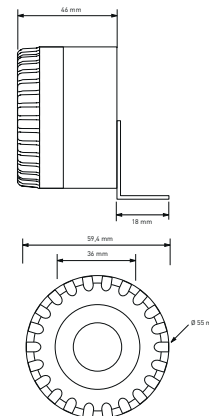

Produktkatalog / catalog

Bedienungsanleitung / user manual

PSS.55080

PIEZO SIRENE

- | Geringe Stromaufnahme
- | Einfache Montage
- | IP65

PSS.55080

PIEZO SIRENE

- | Low current consumption
- | Simple installation
- | IP65