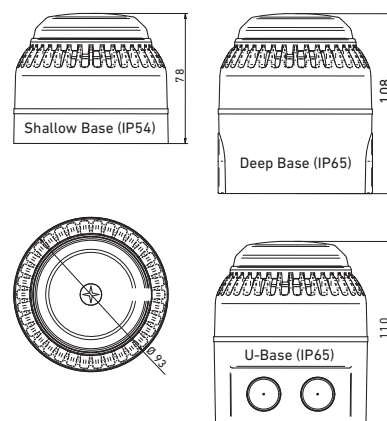

ROLP SOLISTA BEACON

OPTISCH-AKUSTISCHER SIGNALGEBER

- | Sehr geringe Stromaufnahme
- | Hohe Zuverlässigkeit
- | LED-Blitz
- | Automatische Synchronisation
- | Nicht separat ansteuerbar

ROLP SOLISTA BEACON

SOUNDER-BEACON UNIT

- | Low current consumption
- | High steadiness
- | LED flash
- | Automatic synchronisation
- | Cannot be controlled separately

SPEZIFIKATIONEN | SPECIFICATIONS

Model	ROLP SOLISTA BEACON
Spannungsbereich Operating voltage	9-28 V DC
Stromaufnahme Current consumption	35 mA @ 24 V DC
Lautstärke Sound output	112 dB(A) @ 24 V DC 112 dB(A) @ 24 V DC
Schutzklasse IP rating	IP21C (Shallow Base) / IP65 (Deep Base, U-Base)
Stromaufnahme bei DIN-Ton Current consumption @ DIN-Ton	18 mA @ 24 V DC
Lautstärke bei DIN-Ton Sound output @ DIN-Ton	103 dB(A) @ 24 V DC
Temperaturbereich Operating temperature	-10 °C bis +55 °C -10 °C to +55 °C
LED Farben LED colours	rot red
Kalottenfarben Lens colours	rot red
Gehäusefarben Body colours	rot oder weiß red or white
Material Construction	ABS FR / PC
Signaltöne Alarm tones	32 32
Signal Alarm	Zweitonalarm 2-stage alarm
Blitzrate Flash rate	1 Hz
Zulassungen Approvals	VdS (G206020), CPD

Artikel /
Article

Bestellnummer /
Order number

Artikel /
Article

Bestellnummer /
Order number

PRODUKTVARIANTEN / PRODUCT VARIANT

ROLP SOLISTA BEACON / ROLP SOLISTA BEACON

	Rolp Solista Beacon, rote Linse, rot, Shallow Base / Rolp Solista Beacon, red lens, red, Shallow Base		6911024200
	Rolp Solista Beacon, rote Linse, rot, Deep Base / Rolp Solista Beacon, red lens, red, Deep Base		6912024200
	Rolp Solista Beacon, rote Linse, weiß, Shallow Base / Rolp Solista Beacon, red lens, white, Shallow Base		6911094200
	Rolp Solista Beacon, rote Linse, weiß, Deep Base / Rolp Solista Beacon, red lens, white, Deep Base		6912094200