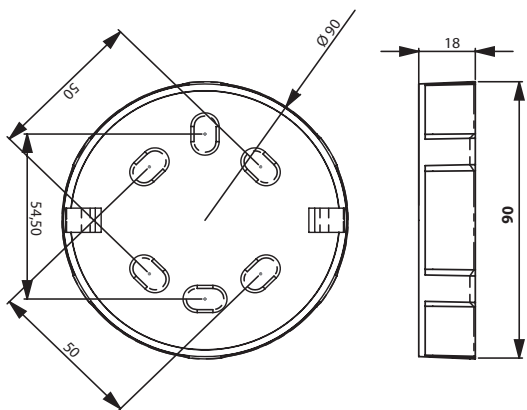

FLACHER SOCKEL SHALLOW BASE

ZUBEHÖR ACCESSORIES

[ROLP, SOLEX, SOLISTA, FLASHNI, ROLP SOLISTA]
[ROLP, SOLEX, SOLISTA, FLASHNI, ROLP SOLISTA]

SPEZIFIKATIONEN | SPECIFICATIONS

Model	SHALLOW BASE
Schutzklasse IP rating	IP54
Temperaturbereich Operating temperature	-25°C bis +70°C -25°C to + 70°C
Gehäusefarben Body colours	rot oder weiß red or white
Material Construction	ABS FR ABS FR

BESTELLNUMMERN / ORDER NUMBERS

 Flacher Sockel, rot / Shallow Base, red	7201020000
 Flacher Sockel, weiß / Shallow Base, white	7201010000

BESTELLNUMMERN ZUBEHÖR / ORDER NUMBERS ACCESSORIES

 Tiefer Sockel, rot / Deep Base, red	7202020000
 Tiefer Sockel, weiß / Deep Base, white	7202090000
 U-Base, rot / U-Base, red	7203020000
 U-Base, weiß / U-Base, white	7203090000
 Tiefer Sockel mit Spannungswandler (230V), rot / Powered Deep Base, red	7212028000
 Tiefer Sockel mit Spannungswandler (230V), weiß / Powered Deep Base, white	7212098000
 2-fach Base, rot / Double Deep Base, red	7222020000
 2-fach Base, weiß / Double Deep Base, white	7222090000
 3-fach Base, rot / Triple Deep Base, red	7232020000
 3-fach Base, weiß / Triple Deep Base, white	7232090000