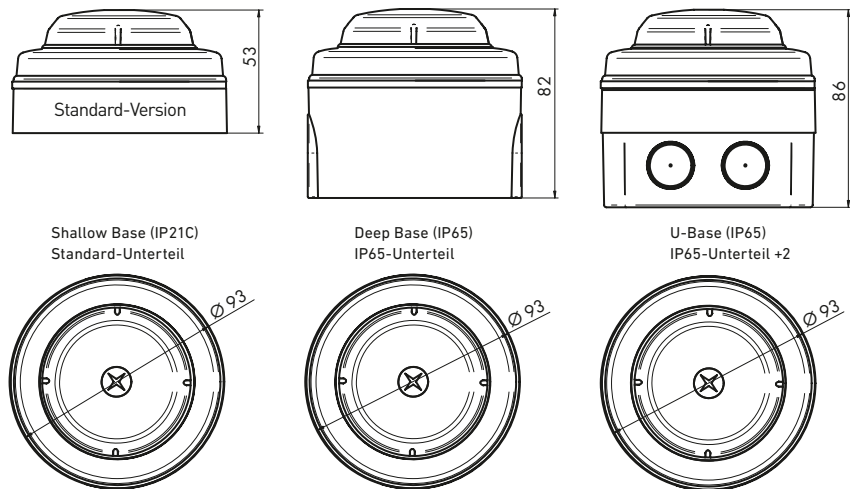

SPEZIFIKATIONEN | SPECIFICATIONS

Model	SOLISTA MAXI
Spannungsbereich Operating voltage	9–60 V DC
Stromaufnahme Current consumption	3 mA / 5 mA / 15 mA
Lichtstärke Light output	>0,5 Cd / >1,0 Cd / >3,0 Cd (einstellbar) >0.5 Cd / >1.0 Cd / >3.0 Cd (adjustable)
Einstellungen Settings	Einzel-, Doppelblitz, Dauerlicht continuous light, flash light, double flash
Schutzklasse IP rating	IP21 C (Shallow Base) / IP65 (Deep Base, U-Base)
Temperaturbereich Operating temperature	-10 °C bis +55 °C -10 °C to +55 °C
Gehäusefarbe Body colour	rot oder weiß red or white
Linsenfärbung Lens colour	rot oder klar red or clear
Blitzfarbe Flash colour	rot, gelb, klar, blau, grün red, amber, clear, blue, green
Material Construction	Sockel ABS / Linse PC Base ABS / Lens PC