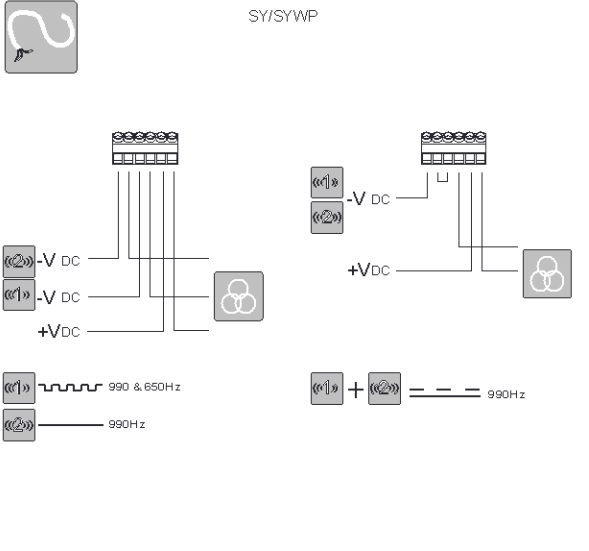

Symphoni (SY&SYWP SY/E&SY/EWP)

0832-CPD-0141 (18-28V)

EN54-3 Fire Alarm Device - Sounder
Dispositif d'alarme incendie EN54-3 - Avertisseur d'incendie
EN54-3 Feueralarmerät - Töner
Dispositivo di allarme antincendio a norma EN54-3 - Sirena
EN54-3 Brandalarm - sounder
Dispositivo de alarma de incendios EN54-3 - Timbre de alarma
EN54-3 Brandvarnare - Signalgivare

EN54-3		
SY & SY/E		
	18 ~ 28Vdc	12 ~ 30Vdc
	5mA	
	0.28mm ² ~ 2.5mm ²	
	-10°C ~ +55°C -25°C ~ +70°C (W/P)	
	ABS V0	
	Type A = IP21C Type B = IP66	
	3	

Product exceeds minimum requirements of EN54-3
See www.fulleon.com
Le produit dépasse les exigences minimum de EN54-3
Voir www.fulleon.com
Das Erzeugnis erfüllt die Mindestanforderungen von EN54-3.
Siehe www.fulleon.com
Il prodotto supera i requisiti minimi previsti dalla norma EN54-3
Vedi www.fulleon.com
Product overtreft de minimale vereisten van EN54-3.
Zie www.fulleon.com
El producto excede los requisitos mínimos de la norma EN54-3
Véase www.fulleon.com
Produkten överträffar minsta krav enligt EN54-3
Se www.fulleon.com