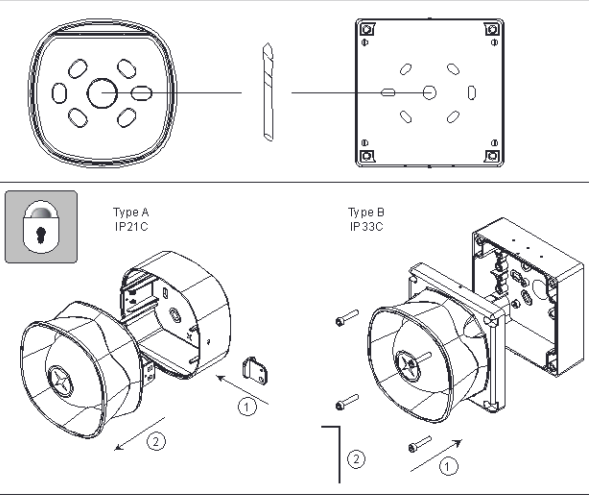

Symphoni (SY&SYWP SY/E&SY/EWP)

0832-CPD-0141 (18-28V)

EN54-3 Fire Alarm Device - Sounder
Dispositif d'alarme incendie EN54-3 - Avertisseur d'incendie
EN54-3 Feueralarmerät - Töner
Dispositivo di allarme antincendio a norma EN54-3 - Sirena
EN54-3 Brandalarm - sounder
Dispositivo de alarma de incendios EN54-3 - Timbre de alarma
EN54-3 Brandvarnare - Signalgivare

EN54-3		
SY & SY/E		
	18 ~ 28Vdc	12 ~ 30Vdc
	5mA	
	0.28mm ² ~ 2.5mm ²	
	-10°C ~ +55°C -25°C ~ +70°C (W/P)	
	ABS V0	
	Type A = IP21C Type B = IP66	
	3	

Product exceeds minimum requirements of EN54-3
See www.fulleon.com
Le produit dépasse les exigences minimum de EN54-3
Voir www.fulleon.com
Das Erzeugnis erfüllt die Mindestanforderungen von EN54-3.
Siehe www.fulleon.com
Il prodotto supera i requisiti minimi previsti dalla norma EN54-3
Vedi www.fulleon.com
Product overtreft de minimale vereisten van EN54-3.
Zie www.fulleon.com
El producto excede los requisitos mínimos de la norma EN54-3
Véase www.fulleon.com
Produkten överträffar minsta krav enligt EN54-3
Se www.fulleon.com