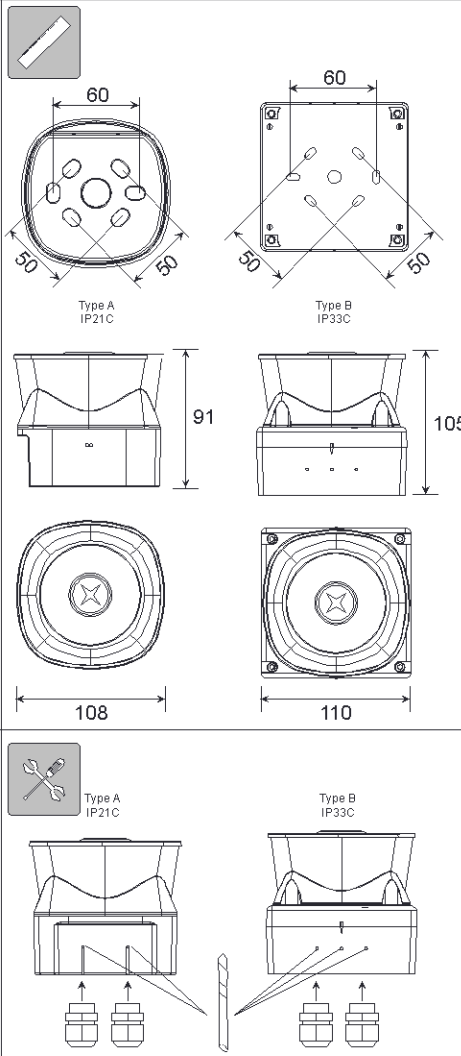

EN54-3		
SY & SY/E		
	18 ~ 28Vdc	12 ~ 30Vdc
	5mA	
	0.28mm ² ~ 2.5mm ²	
	-10°C ~ +55°C -25°C ~ +70°C (W/P)	
	ABS V0	
	Type A = IP21C Type B = IP66	
	3	

Product exceeds minimum requirements of EN54-3
See www.fulleon.com
Le produit dépasse les exigences minimum de EN54-3
Voir www.fulleon.com
Das Erzeugnis erfüllt die Mindestanforderungen von EN54-3.
Siehe www.fulleon.com
Il prodotto supera i requisiti minimi previsti dalla norma EN54-3
Vedi www.fulleon.com
Product overtreft de minimale vereisten van EN54-3.
Zie www.fulleon.com
El producto excede los requisitos mínimos de la norma EN54-3
Véase www.fulleon.com
Produkten överträffar minsta krav enligt EN54-3
Se www.fulleon.com