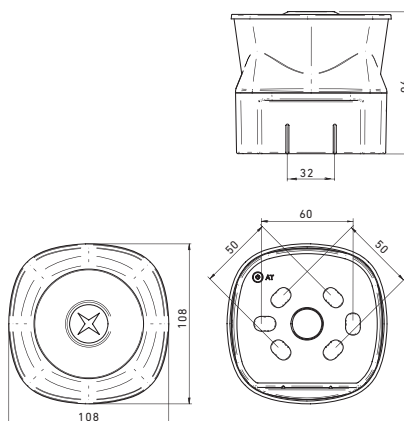

SPEZIFIKATIONEN | SPECIFICATIONS

Model	SYMPHONI VOICE PLUS
Spannungsbereich | Operating voltage	9-60 V DC
Stromaufnahme | Current consumption	8 mA
Lautstärke | Sound output	96 dB(A) | 96 dB(A)
Schutzklasse | IP rating	IP21C
Temperaturbereich | Operating temperature	-10 °C bis +55 °C | -10 °C to +55 °C
Gehäusefarben | Body colours	rot oder weiß | red or white
Material | Construction	ABS
Signaltöne | Alarm tones	7 Töne + nur Sprachnachricht | 7 tones + only voice message
Signal | Alarm	Zweitonalalarm | 2-stage alarm