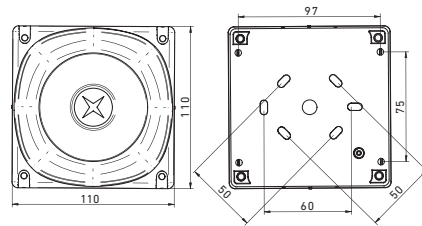

SYMPHONI VOICE PLUS WP

ELEKTRONISCHER SPRACHSIGNALGEBER

- | Hoher Schallpegel
- | Geringe Stromaufnahme
- | 7 wählbare Töne
- | Automatische Synchronisation
- | Lautstärkeregelung

SYMPHONI VOICE PLUS WP

ELECTRONIC VOICE SOUNDER

- | High sound output
- | Low current consumption
- | 7 tones user-selectable
- | Automatic synchronisation
- | Volume control

SPEZIFIKATIONEN | SPECIFICATIONS

Model	SYMPHONI VOICE PLUS WP
Spannungsbereich | Operating voltage	9-60 V DC
Stromaufnahme | Current consumption	8 mA
Lautstärke | Sound output	96 dB(A) | 96 dB(A)
Schutzklasse | IP rating	IP66
Temperaturbereich | Operating temperature	-25 °C bis +70 | -25 °C bis +70
Gehäusefarben | Body colours	rot | red
Material | Construction	ABS
Signaltöne | Alarm tones	7 Töne + nur Sprachnachricht | 7 tones + only voice message
Signal | Alarm	Zweitonalarm | 2-stage alarm