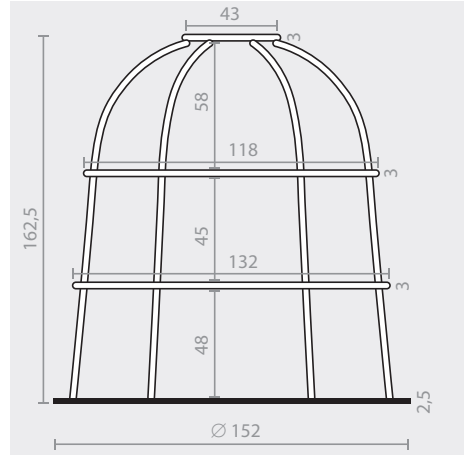

STAHLSCHUTZKORB STEEL CAGE

- | aus rostfreiem Edelstahl
stainless steel
- | zur individuellen Verschraubung an
allen tragfähigen Untergründen
for individual screw connection
on intact background
- | Vandalismusschutz
security against vandalism