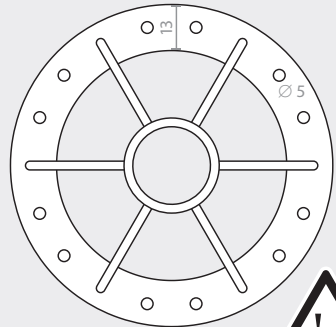

Angaben in mm | all dimensions in mm

Artikel / Article	Bestellnummer / Order number
Stahlschutzkorb / Steel Cage	6239070000

Compro Electronic GmbH
Beim Alten Flugplatz 3 · 49377 Vechta · Germany
Tel. +49 (0) 4441 89112-50 · Fax +49 (0) 4441 89112-55

Compro®