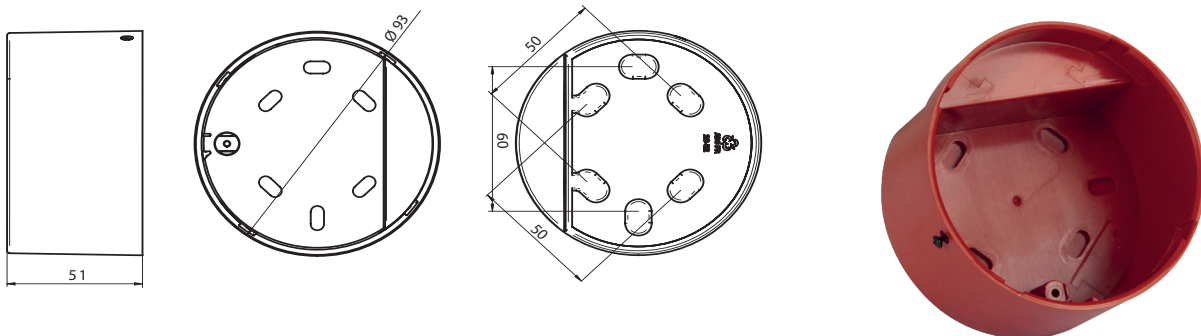

U-SOCKEL U-BASE

ZUBEHÖR ACCESSORIES

[ROLP, SOLEX, SOLISTA, FLASHNI, ROLP SOLISTA]
[ROLP, SOLEX, SOLISTA, FLASHNI, ROLP SOLISTA]

SPEZIFIKATIONEN | SPECIFICATIONS

Model	U-BASE
Schutzklasse IP rating	IP65
Temperaturbereich Operating temperature	-25°C bis +70°C -25°C to + 70°C
Gehäusefarben Body colours	rot oder weiß red or white
Material Construction	ABS FR ABS FR

BESTELLNUMMERN / ORDER NUMBERS

	U-Base, rot / U-Base, red	7203020000
	U-Base, weiß / U-Base, white	7203090000

BESTELLNUMMERN ZUBEHÖR / ORDER NUMBERS ACCESSORIES

	Flacher Sockel, rot / Shallow Base, red	7201020000
	Flacher Sockel, weiß / Shallow Base, white	7201010000
	Tiefer Sockel, rot / Deep Base, red	7202020000
	Tiefer Sockel, weiß / Deep Base, white	7202090000
	Tiefer Sockel mit Spannungswandler (230V), rot / Powered Deep Base, red	7212028000
	Tiefer Sockel mit Spannungswandler (230V), weiß / Powered Deep Base, white	7212098000
	2-fach Base, rot / Double Deep Base, red	7222020000
	2-fach Base, weiß / Double Deep Base, white	7222090000
	3-fach Base, rot / Triple Deep Base, red	7232020000
	3-fach Base, weiß / Triple Deep Base, white	7232090000