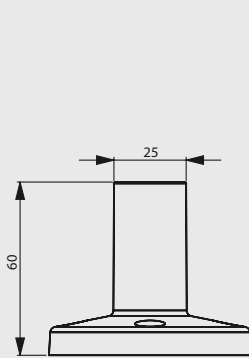

MONTAGEFUSS 60 mm und 110 mm STAND 60 mm and 110 mm