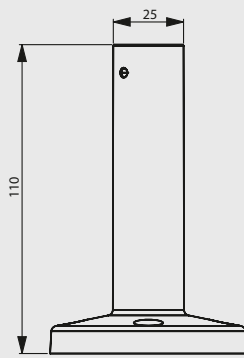

MONTAGEFUSS 60 mm und 110 mm STAND 60 mm and 110 mm