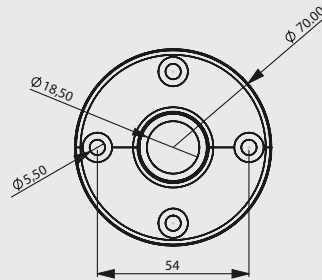

MONTAGEFUSS 60 mm und 110 mm STAND 60 mm and 110 mm