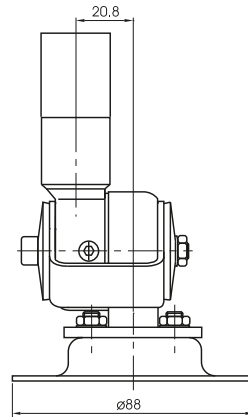

Zubehör LED-Signalsäulen Accessories LED-Signal Tower

GELENKFUSS STAND FOLDABLE

Gusseisen
cast iron