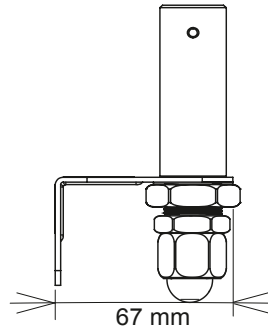

Zubehör LED-Signalsäulen Accessories LED-Signal Tower

MONTAGEWINKEL WALL MOUNT