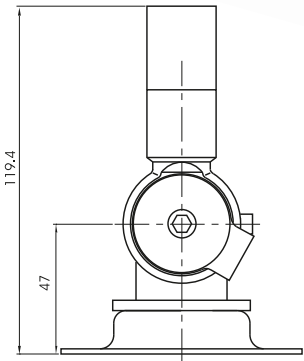

Zubehör LED-Signalsäulen Accessories LED-Signal Tower

GELENKFUSS STAND FOLDABLE

Gusseisen
cast iron