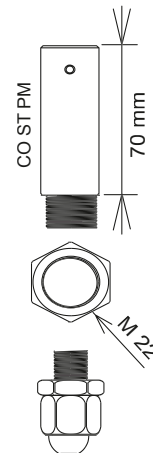

### MONTAGEFUSS 60 mm und 110 mm STAND 60 mm and 110 mm

## MONTAGEWINKEL WALL MOUNT

Gusseisen  
cast iron

## VERLÄNGERUNGSRÖHR (250 mm) EXTENSION TUBE (250 mm)

Gusseisen  
cast iron

## ROHR MIT VERSCHRAUBUNG zur direkten Montage PANEL MOUNT

Gusseisen  
cast iron