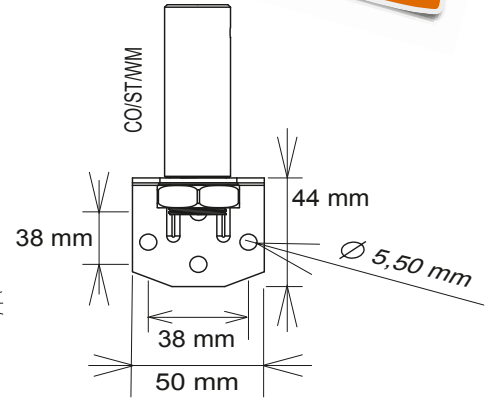

Zubehör LED-Signalsäulen Accessories LED-Signal Tower

MONTAGEWINKEL WALL MOUNT