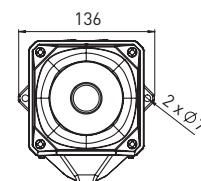

SPEZIFIKATIONEN | SPECIFICATIONS

Model	X10 MINI AV
Spannungsbereich Operating voltage	10-60 V DC
Stromaufnahme Current consumption	90 mA @ 24 V DC
Lautstärke Sound output	100 dB(A) 100 dB(A)
Schutzklasse IP rating	IP66 & IP69K
Temperaturbereich Operating temperature	-40 °C bis +70 °C -40 °C to +70 °C
LED Farben LED colours	rot oder gelb red or amber
Kalottenfarben Lens colours	rot oder gelb red or amber
Gehäusefarben Body colours	rot oder grau red or grey
Material Construction	ABS / PC
Signaltöne Alarm tones	102 102
Signal Alarm	Viertonalarm 4-stage alarm
Blitzrate Flash rate	0,5 / 1 Hz