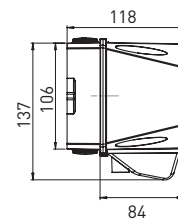

SPEZIFIKATIONEN | SPECIFICATIONS

Model	X10 MINI AV
Spannungsbereich Operating voltage	10-60 V DC
Stromaufnahme Current consumption	90 mA @ 24 V DC
Lautstärke Sound output	100 dB(A) 100 dB(A)
Schutzklasse IP rating	IP66 & IP69K
Temperaturbereich Operating temperature	-40 °C bis +70 °C -40 °C to +70 °C
LED Farben LED colours	rot oder gelb red or amber
Kalottenfarben Lens colours	rot oder gelb red or amber
Gehäusefarben Body colours	rot oder grau red or grey
Material Construction	ABS / PC
Signaltöne Alarm tones	102 102
Signal Alarm	Viertonalarm 4-stage alarm
Blitzrate Flash rate	0,5 / 1 Hz