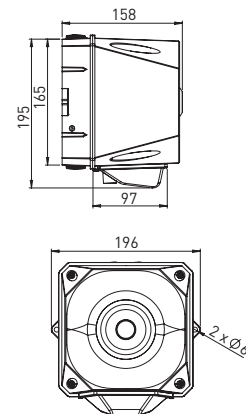

SPEZIFIKATIONEN | SPECIFICATIONS

Model	X10 MAXI AV
Spannungsbereich | Operating voltage	10-60 V DC
Stromaufnahme | Current consumption	620 mA @ 24 V DC
Lautstärke | Sound output	120 dB(A) | 120 dB(A)
Schutzklasse | IP rating	IP66 & IP69K
Temperaturbereich | Operating temperature	-40 °C bis +70 °C | -40 °C to +70 °C
LED Farben | LED colours	rot oder gelb | red or amber
Kalottenfarben | Lens colours	rot oder gelb | red or amber
Gehäusefarben | Body colours	rot oder grau | red or grey
Material | Construction	ABS / PC
Signaltöne | Alarm tones	102 | 102
Signal | Alarm	Viertonalarm | 4-stage alarm
Blitzrate | Flash rate	0,5 / 1 Hz