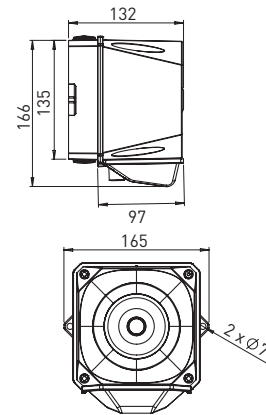

SPEZIFIKATIONEN | SPECIFICATIONS

Model	X10 MIDI AV
Spannungsbereich | Operating voltage	10-60 V DC
Stromaufnahme | Current consumption	120 mA @ 24 V DC
Lautstärke | Sound output	110 dB(A) | 110 dB(A)
Schutzklasse | IP rating	IP66 & IP69K
Temperaturbereich | Operating temperature	-40 °C bis +70 °C | -40 °C bis +70 °C
LED Farben | LED colours	rot oder gelb | red or amber
Kalottenfarben | Lens colours	rot oder gelb | red or amber
Gehäusefarben | Body colours	rot oder grau | red or grey
Material | Construction	ABS / PC
Signaltöne | Alarm tones	102 | 102
Signal | Alarm	Viertonalarm | 4-stage alarm
Blitzrate | Flash rate	0,5 / 1 Hz