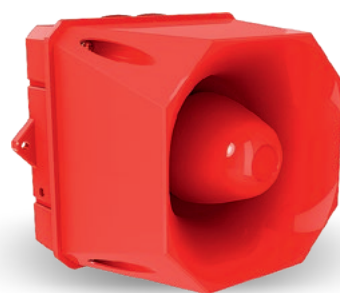

1 Kolumna sygnalizacyjna LED Ø 40 mm

- Światło + dźwięk
- IP65
- LED
- Moduły świetlne 1 lub 4 funkcyjne

2 Kolumna sygnalizacyjna LED Ø 70 mm

- Światło + dźwięk
- IP65
- LED
- Moduły świetlne 2 lub 6 funkcyjne

3 Kolumna sygnalizacyjna multikolor LED Ø 70 mm

- Światło + dźwięk
- IP65
- LED
- 2 funkcje

**1 moduł
4 kolory
2 funkcje !**

3

CZAS NA PRZ NASZYCH GW

ŚWIATŁA LED

- Sygnalizator optyczny
- IP65
- LED
- 3 rozmiary
- 5 kolorów
- Modele z 2, 3 i 15 funkcjami

Sygnalizator multikolor LED

- Sygnalizator optyczny
- IP65
- LED

SERIA X10

X10 MINI

- SYGNALIZATOR AKUSTYCZNY
- IP66 & IP69K
- Max. 100 dB (A)
- 4 poziomy alarmu

X10 MIDI

- SYGNALIZATOR AKUSTYCZNY
- IP66 & IP69K
- Max. 110 dB (A)
- 4 poziomy alarmu

X10 MAXI

- SYGNALIZATOR AKUSTYCZNY
- IP66 & IP69K
- Max. 120 dB (A)
- 4 poziomy alarmu

X10 MINI AV

- SYGNALIZATOR OPTYCZNO-AKUSTYCZNY
- IP66 & IP69K
- Max. 100 dB (A)
- Światło błyskowe LED
- 4 poziomy alarmu