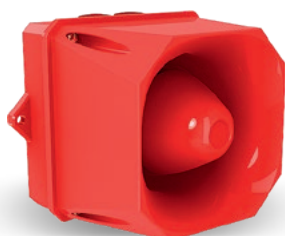

1 Kolumna sygnalizacyjna LED Ø 40 mm

- Światło + dźwięk
- IP65
- LED
- Moduły świetlne 1 lub 4 funkcyjne

2 Kolumna sygnalizacyjna LED Ø 70 mm

- Światło + dźwięk
- IP65
- LED
- Moduły świetlne 2 lub 6 funkcyjne

3 Kolumna sygnalizacyjna multikolor LED Ø 70 mm

- Światło + dźwięk
- IP65
- LED
- 2 funkcje

**1 moduł
4 kolory
2 funkcje !**

3

CZAS NA PRZ NASZYCH GW

ŚWIATŁA LED

- Sygnalizator optyczny
- IP65
- LED
- 3 rozmiary
- 5 kolorów
- Modele z 2, 3 i 15 funkcjami

Sygnalizator multikolor LED

- Sygnalizator optyczny
- IP65
- LED

SERIA X10

X10 MINI

- SYGNALIZATOR AKUSTYCZNY
- IP66 & IP69K
- Max. 100 dB (A)
- 4 poziomy alarmu

X10 MIDI

- SYGNALIZATOR AKUSTYCZNY
- IP66 & IP69K
- Max. 110 dB (A)
- 4 poziomy alarmu

X10 MAXI

- SYGNALIZATOR AKUSTYCZNY
- IP66 & IP69K
- Max. 120 dB (A)
- 4 poziomy alarmu

X10 MINI AV

- SYGNALIZATOR OPTYCZNO-AKUSTYCZNY
- IP66 & IP69K
- Max. 100 dB (A)
- Światło błyskowe LED
- 4 poziomy alarmu