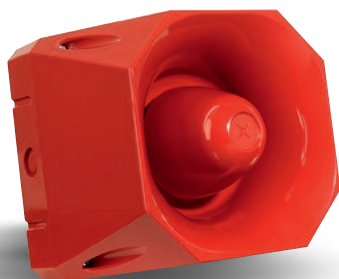

ASSERTA MAXI

· SYGNALIZATOR AKUSTYCZNY

- IP66
- Max. 120 dB (A)
- 2 poziomowy alarm