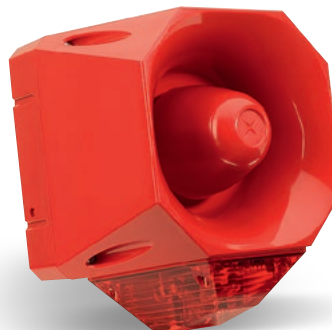

1. **ASSERTA MAXI AV**
2. **OPTISCH-AKUSTISCH | SOUNDER-BEACON**
   - IP66
   - Max. 120 dB (A)
   - Xenon-Blitz | Xenon flash
   - 3 Alarmstufen | 3-stage alarm