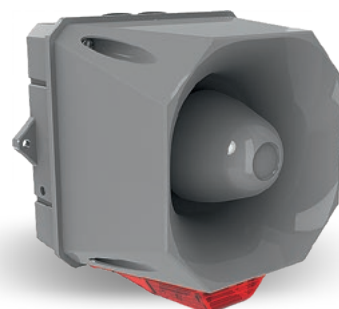

X10 MAXI AV

- **OPTISCH-AKUSTISCH | SOUNDER-BEACON**
- IP66 & IP69K
- Max. 120 dB (A)
- LED-Blitz | LED flash
- 4 Alarmstufen | 4-stage alarm