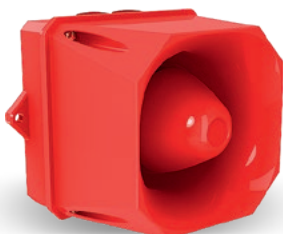

X10 MIDI

- **AKUSTISCH | SOUNDER**
- IP66 & IP69K
- Max. 110 dB (A)
- 4 Alarmstufen | 4-stage alarm