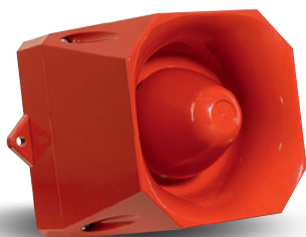

1. **ASSERTA MIDI**
2. **AKUSTISCH | SOUNDER**
   - IP66
   - Max. 110 dB (A)
   - 2 Alarmstufen | 2-stage alarm