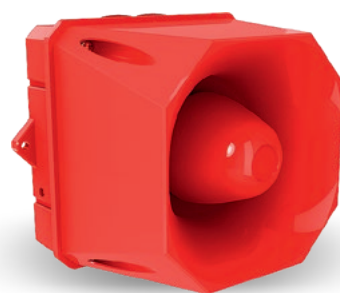

GEWITTER STARS

1 Leuchte
4 Farben
2 Funktionen !

LED-MULTICOLOUR
SIGNALLEUCHTE / BEACON

- Optisch | beacon
- IP65
- LED

Zuverlässige Compro-Blitzleuchten gibt es für die unterschiedlichsten Einsatzbereiche. Unsere Produkte zeichnen sich durch eine äußerst geringe Stromaufnahme aus. In der Industrie werden unsere Blitzleuchten zum Beispiel eingesetzt, um auf einen Betriebszustand aufmerksam zu machen.

Reliable Compro flashing lights are available for a lot of different areas of application. Our products are characterized by an extremely low power consumption. In the industry our beacons are used, for example, to signalize an operating status.

X10 SERIE

X10 MINI

- **AKUSTISCH | SOUNDER**
- IP66 & IP69K
- Max. 100 dB (A)
- 4 Alarmstufen | 4-stage alarm

X10 MIDI

- **AKUSTISCH | SOUNDER**
- IP66 & IP69K
- Max. 110 dB (A)
- 4 Alarmstufen | 4-stage alarm

X10 MAXI

- **AKUSTISCH | SOUNDER**
- IP66 & IP69K
- Max. 120 dB (A)
- 4 Alarmstufen | 4-stage alarm

X10 MINI AV

- **OPTISCH-AKUSTISCH | SOUNDER-BEACON**
- IP66 & IP69K
- Max. 100 dB (A)
- LED-Blitz | LED flash
- 4 Alarmstufen | 4-stage alarm