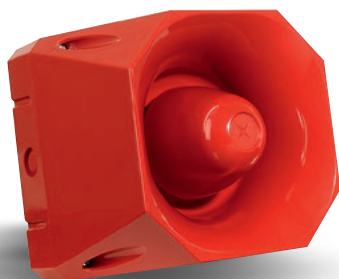

1. **ASSERTA MAXI**
2. **AKUSTISCH | SOUNDER**
   - IP66
   - Max. 120 dB (A)
   - 3 Alarmstufen | 3-stage alarm