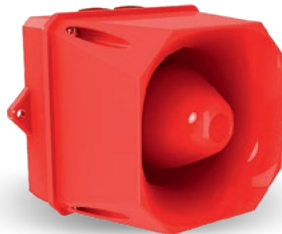

X10 MIDI

- **AKUSTISCH | SOUNDER**
- IP66 & IP69K
- Max. 110 dB (A)
- 4 Alarmstufen | 4 Stage Alarm