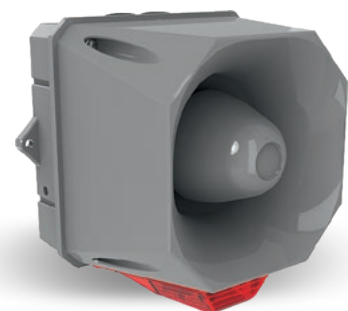

**1 LED-SIGNALSÄULEN |
LED-SIGNAL TOWER Ø 40 mm**

- **Optisch + akustisch | beacon + sounder**
- IP65
- LED
- Modelle mit 1 oder 4 Funktionen |
Models with 1 or 4 functions

**2 LED-SIGNALSÄULEN |
LED-SIGNAL TOWER Ø 70 mm**

- **Optisch + akustisch | beacon + sounder**
- IP65
- LED
- Modelle mit 2 oder 6 Funktionen |
Models with 2 or 6 functions

**3 LED-MULTICOLOUR SIGNALSÄULE |
LED-MULTICOLOUR SIGNAL TOWER Ø 70 mm**

- **Optisch + akustisch | beacon + sounder**
- IP65
- LED
- 2 Funktionen | 2 functions

X10 MAXI

- **AKUSTISCH | SOUNDER**
- IP66 & IP69K
- Max. 120 dB (A)
- 4 Alarmstufen | 4 Stage Alarm

X10 MINI AV

- **OPTISCH-AKUSTISCH | SOUNDER-BEACON**
- IP66 & IP69K
- Max. 100 dB (A)
- LED-Blitz | LED flash
- 4 Alarmstufen | 4 Stage Alarm

X10 MIDI AV

- **OPTISCH-AKUSTISCH | SOUNDER-BEACON**
- IP66 & IP69K
- Max. 110 dB (A)
- LED-Blitz | LED flash
- 4 Alarmstufen | 4 Stage Alarm

X10 MAXI AV

- **OPTISCH-AKUSTISCH | SOUNDER-BEACON**
- IP66 & IP69K
- Max. 120 dB (A)
- LED-Blitz | LED flash
- 4 Alarmstufen | 4 Stage Alarm