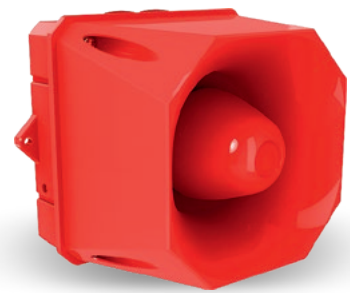

- **Optisch | beacon**
- IP65
- LED

Zuverlässige Compro-Blitzleuchten gibt es für die unterschiedlichsten Einsatzbereiche. Unsere Produkte zeichnen sich durch eine äußerst geringe Stromaufnahme aus. In der Industrie werden unsere Blitzleuchten zum Beispiel eingesetzt, um auf einen Betriebszustand aufmerksam zu machen.

Reliable Compro flashing lights are available for a lot of different areas of application. Our products are characterized by an extremely low power consumption. In the industry our beacons are used, for example, to signalize an operating status.

X10 SERIE

X10 MINI

- **AKUSTISCH | SOUNDER**
- IP66 & IP69K
- Max. 100 dB (A)
- 4 Alarmstufen | 4 Stage Alarm

X10 MIDI

- **AKUSTISCH | SOUNDER**
- IP66 & IP69K
- Max. 110 dB (A)
- 4 Alarmstufen | 4 Stage Alarm

X10 MAXI

- **AKUSTISCH | SOUNDER**
- IP66 & IP69K
- Max. 120 dB (A)
- 4 Alarmstufen | 4 Stage Alarm

X10 MINI AV

- **OPTISCH-AKUSTISCH | SOUNDER-BEACON**
- IP66 & IP69K
- Max. 100 dB (A)
- LED-Blitz | LED flash
- 4 Alarmstufen | 4 Stage Alarm