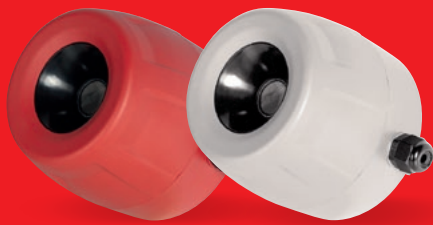

CHIASSO VOICE & SOUND H2

- **AKUSTISCH | SOUNDER**
- Max. 117 dB (A)
- IP65
- Alarmieren mit eigenen Sounddateien | Alert with your own sound files