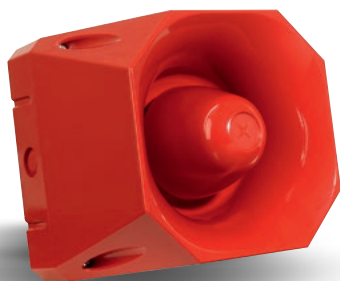

1. **ASSERTA MAXI**
2. **AKUSTISCH | SOUNDER**
   - IP66
   - Max. 120 dB (A)
   - 3 Alarmstufen | 3 Stage Alarm