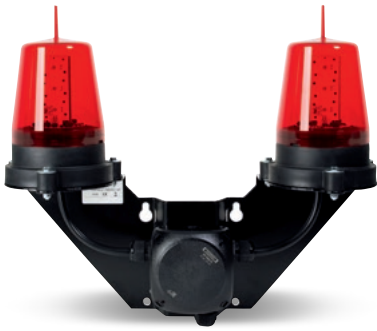

Model CO HP582 G

- AKUSTISCH | SOUNDER
- Max. 90 dB (A)
- IP65
- 2 Töne | 2 tones

Model COBL HP582 G

- OPTISCH-AKUSTISCH | SOUNDER-BEACON
- Max. 90 dB (A)
- IP65
- Dauer-/Blinklicht | Continuous light/indicate flash light
- 2 Töne | 2 tones
- getrennte Ansteuerung | separate control