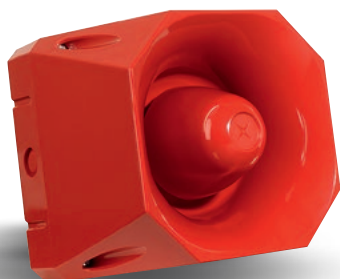

1. **ASSERTA MAXI**
2. **AKUSTISCH | SOUNDER**
   - IP66
   - Max. 120 dB (A)
   - 3 Alarmstufen | 3-stage alarm