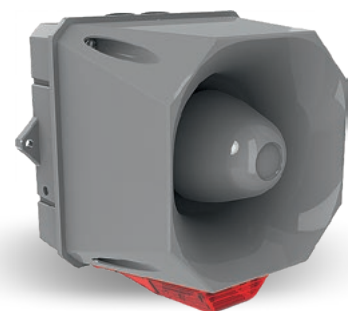

X10 MAXI AV

- **OPTISCH-AKUSTISCH | SOUNDER-BEACON**
- IP66 & IP69K
- Max. 120 dB (A)
- LED-Blitz | LED flash
- 4 Alarmstufen | 4-stage alarm