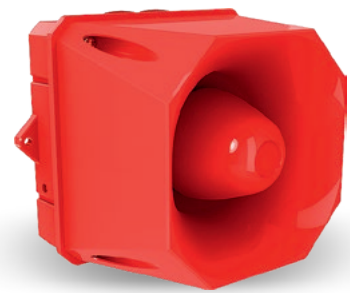

GEWITTER STARS

1 Leuchte
4 Farben
2 Funktionen !

**LED-MULTICOLOUR
SIGNALLEUCHE / BEACON**

- Optisch | beacon
- IP65
- LED

Zuverlässige Compro-Blitzleuchten gibt es für die unterschiedlichsten Einsatzbereiche. Unsere Produkte zeichnen sich durch eine äußerst geringe Stromaufnahme aus. In der Industrie werden unsere Blitzleuchten zum Beispiel eingesetzt, um auf einen Betriebszustand aufmerksam zu machen.

Reliable Compro flashing lights are available for a lot of different areas of application. Our products are characterized by an extremely low power consumption. In the industry our beacons are used, for example, to signalize an operating status.

X10 SERIE

X10 MINI

- **AKUSTISCH | SOUNDER**
- IP66 & IP69K
- Max. 100 dB (A)
- 4 Alarmstufen | 4-stage alarm

X10 MIDI

- **AKUSTISCH | SOUNDER**
- IP66 & IP69K
- Max. 110 dB (A)
- 4 Alarmstufen | 4-stage alarm

X10 MAXI

- **AKUSTISCH | SOUNDER**
- IP66 & IP69K
- Max. 120 dB (A)
- 4 Alarmstufen | 4-stage alarm

X10 MINI AV

- **OPTISCH-AKUSTISCH | SOUNDER-BEACON**
- IP66 & IP69K
- Max. 100 dB (A)
- LED-Blitz | LED flash
- 4 Alarmstufen | 4-stage alarm